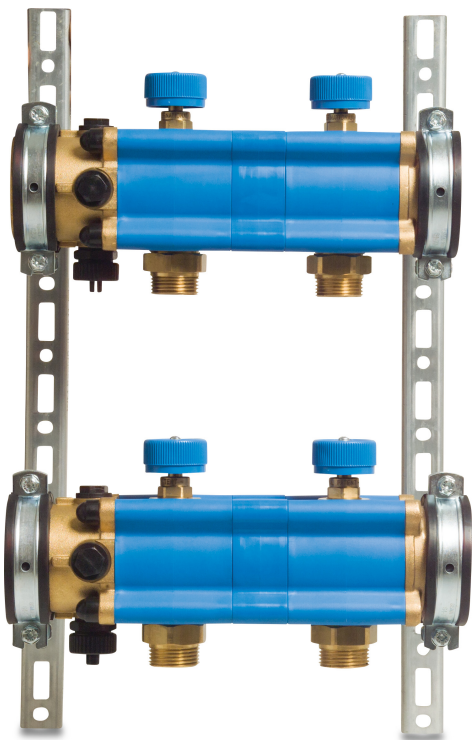

Verteilerstück Kunststoff 1" Außengewinde Blau Typ Geokal 3-Gruppe (7000297)

TECHNISCHE DATEN

Farbe	Blau
Typ	Geokal
Werkstoff	Kunststoff
Anschluss	Außengewinde
Maß	1"
Anzahl der Auslässe	3

Generiert am: 24.05.2026