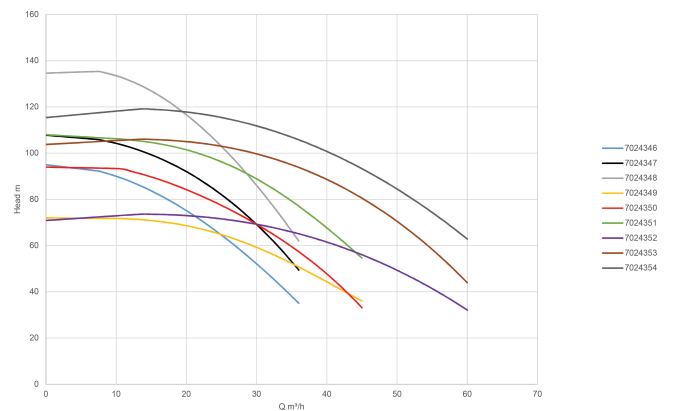

ABMESSUNGEN

Cb-1 100 mm

Cb-2 280 mm

Cl-1 190 mm

Cr-1 190 mm

G-1 225 mm

G-2 225

L 1138 mm

Lb 595 mm

O 18 mm

ØDi-1 65 mm

ØDi-2 50 mm