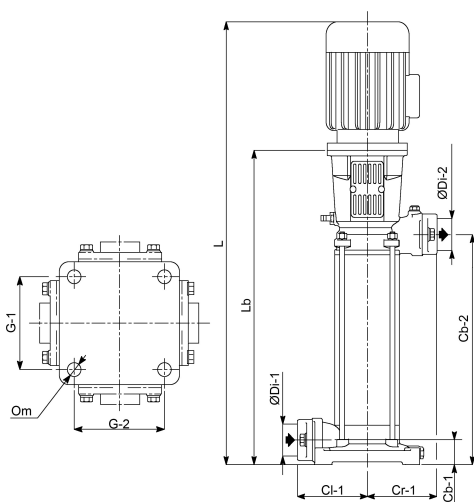

# TECHNISCHE DATEN

Farbe Grün

Werkstoff Gusseisen

Welle Stahl

Anschluss DIN Flansch

Spannung 400VAC

Druck 50

Saug 65

# ABMESSUNGEN

Cb-1 100 mm

Cb-2 280 mm

Cl-1 190 mm

Cr-1 190 mm

G-1 225 mm

G-2 225

L 1138 mm

Lb 595 mm

O 18 mm

ØDi-1 65 mm

ØDi-2 50 mm