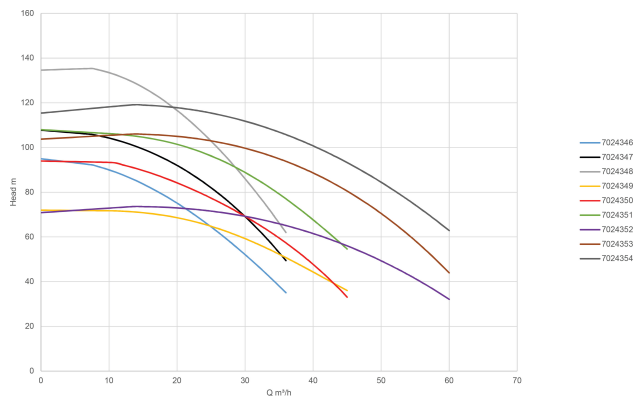

Cr-1 190 mm

G-1 225 mm

G-2 225

L 1138 mm

Lb 595 mm

O 18 mm

ØDi-1 65 mm

ØDi-2 50 mm

PRODUKTINFORMATIONEN

Die ME (Europa) Vertical Serie bietet hocheffiziente Pumpen .

Der Zulauf befindet sich nicht auf der gleichen Höhe wie der Auslauf, da das Pumpengehäuse einwandig ist, was diese Pumpe im Vergleich zu doppelwandigen Pumpen preisgünstiger macht. Diese Serie kann nicht mit einem Inline Ein- und Ausgang geliefert werden. Sollten Sie daran interessiert sein finden Sie weitere Informationen bei der Europa-Horizontal Serie mit identischer Kapazität .