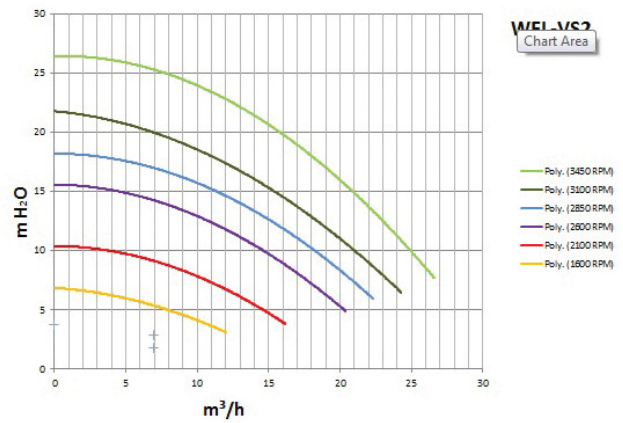

# Pentair Schwimmbadpumpe 2" Innengewinde 230VAC Schwarz Typ WhisperFlo VS2m 1,5PS (7036454)

 PENTAIR

# TECHNISCHE DATEN

Farbe	Schwarz
Typ	WhisperFlo VS2m
Anschluss	Innengewinde
Spannung	230VAC
Max. Temperatur	50 °C
Gewicht	24.5 kg
Herz	50 Hz
IP Wert	IPX6
Motor RPM	300-3450
Leistung	1,5 PS
Maß	2"
Länge	580 mm
Breite	275 mm
Leistung	1.1 kW
Max Durchfluss	27 m <sup>3</sup> /h
Max. Poolvol.	120 m <sup>3</sup>
Packungsgröße L/B/H	790 x 370 x 430 mm

# PRODUKTINFORMATIONEN

Whisperflo VS2m ist eine perfekte Pumpe für alle Pools, die bis zu 1.5 HP benötigen. Sie spart bis zu 80 % Strom. Die intuitive Benutzeroberfläche macht diese Pumpe einfach zu programmieren und zu bedienen.