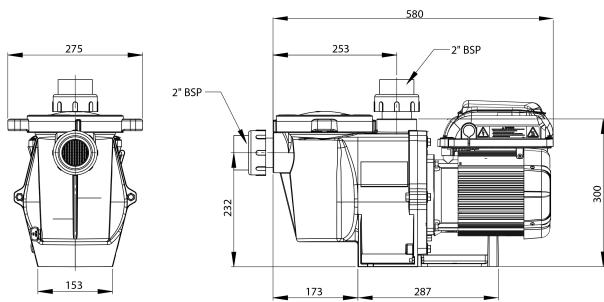

# Pentair Schwimmbadpumpe 2" Innengewinde 230VAC Schwarz Typ WhisperFlo VS2m 1,5PS (7036454)

 PENTAIR

# TECHNISCHE DATEN

Farbe	Schwarz
Typ	WhisperFlo VS2m
Anschluss	Innengewinde
Spannung	230VAC
Max. Temperatur	50 °C
Gewicht	24.5 kg
Herz	50 Hz
IP Wert	IPX6
Motor RPM	300-3450
Leistung	1,5 PS
Maß	2"
Länge	580 mm
Breite	275 mm
Leistung	1.1 kW
Max Durchfluss	27 m <sup>3</sup> /h
Max. Poolvol.	120 m <sup>3</sup>
Packungsgröße L/B/H	790 x 370 x 430 mm