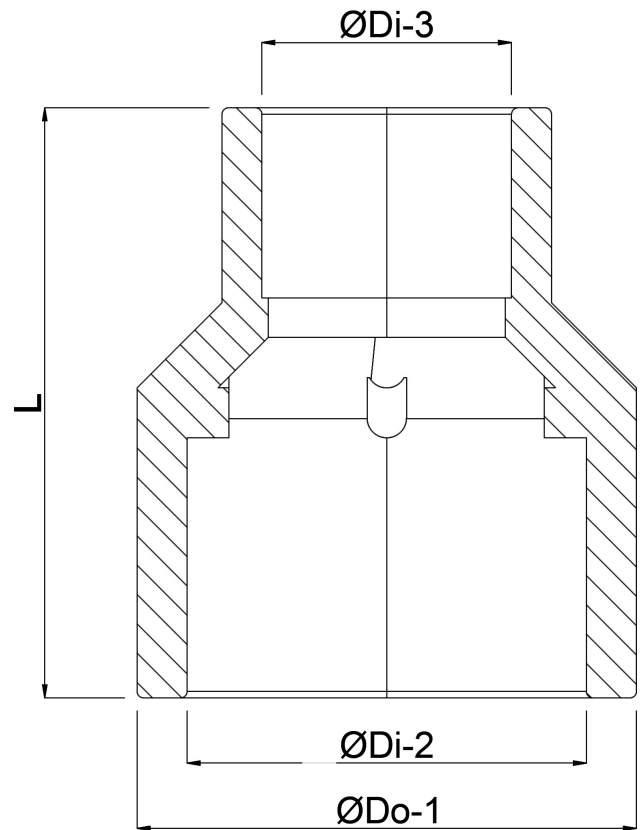

Profec Reduziermuffe PVC-U
110/90 mm x 63 mm
Klebestutzen/Klebemuffe x
Klebemuffe 16bar Grau
(0110723)

TECHNISCHE DATEN

Farbe Grau

Werkstoff PVC-U

Anschluss Klebestutzen/Klebemuffe x Klebemuffe

Maß 110/90 mm x 63 mm

Arbeitsdruck 16 bar

ABMESSUNGEN

Gietvorm spritzgegossenen

L 126 mm

ØDi-2 90 mm

ØDi-3 63 mm

ØDo-1 110 mm

Generiert am: 22.05.2026