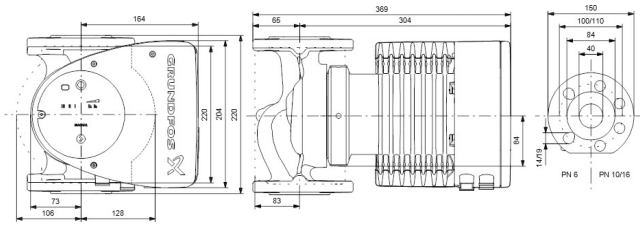

# TECHNISCHE DATEN

Farbe	Schwarz/Rot
Werkstoff	Edelstahl
Pumpengehäuse	Edelstahl
Material Laufrad 1	PES glasfaserverstärkt
Anschluss	DIN Flansch
Spannung	230VAC
Max. Temperatur	110 °C
Minimale Mediumtemperatur (kontinuierlich)	-15 °C
Laufräder	1
Herz	50 Hz
Maximale Umgebungstemperatur	40 °C
Arbeitsdruck	10 bar
Minimale Umgebungstemperatur	0 °C
Typ	MAGNA1 40-100FN EuP ready
Max. Förderhöhe	10 M

Maß

DN40

Ampere

1.65 A