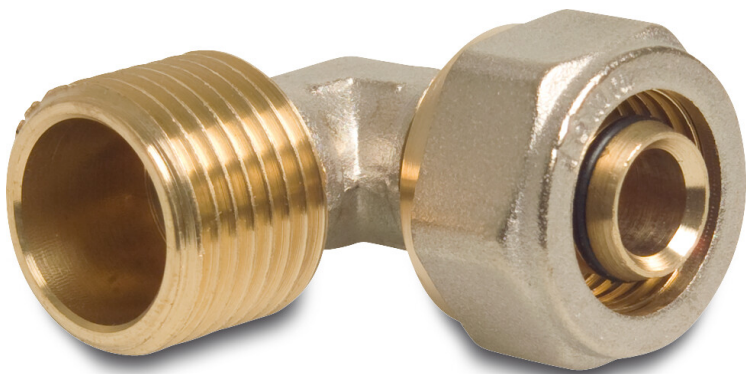

**Winkel 90° Messing 20 mm x  
3/4" Klemm x Außengewinde  
Typ Alu-PE-X S1 (7005775)**

# TECHNISCHE DATEN

Typ	Alu-PE-X
Werkstoff	Messing
Anschluss	Klemm x Außengewinde
Maß	20 mm x 3/4"
Label	S1

**Generiert am: 25.05.2026**

bevo Vertriebs GmbH  
Industriestraße 18  
32602 VLOTHO-EXTER  
Deutschland  
+49 (0) 5228 959 0  
[info@bevo.com](mailto:info@bevo.com)  
<http://www.bevo.com>