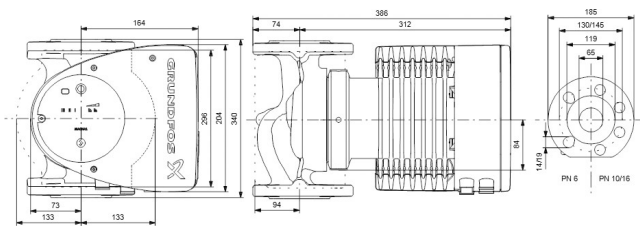

**Grundfos Umwälzpumpe mit
variabler Drehzahl Edelstahl
DN65 DIN Flansch 10bar 1.64A
230VAC Schwarz/Rot Typ
MAGNA1 65-60FN EuP ready
(7039279)**

GRUNDFOS 

TECHNISCHE DATEN

Farbe	Schwarz/Rot
Werkstoff	Edelstahl
Pumpengehäuse	Edelstahl
Material Laufrad 1	PES glasfaserverstärkt
Anschluss	DIN Flansch
Spannung	230VAC
Max. Temperatur	110 °C
Minimale Mediumtemperatur (kontinuierlich)	-15 °C
Laufräder	1
Herz	50 Hz
Maximale Umgebungstemperatur	40 °C
Arbeitsdruck	10 bar
Minimale Umgebungstemperatur	0 °C
Typ	MAGNA1 65-60FN EuP ready
Max. Förderhöhe	6 M

Maß

DN65

Ampere

1.64 A

PRODUKTINFORMATIONEN

Die neue MAGNA1 ist die einfache Lösung für einen guten Job. Sie ist die perfekte Wahl, wenn es darum geht, ältere Umwälzpumpen zu ersetzen, und dank ihrer Konformität mit der EuP 2015-Richtlinie sind erhebliche Energieeinsparungen eine Realität. Die ideale Wahl für einfache Leistungsanforderungen in Anwendungen, bei denen eine einfache Systemsteuerung und -überwachung erforderlich ist. Überwachung durch Fehlerrelais für mehr Sicherheit. Digitaler Start/Stop-Eingang zur Fernsteuerung der Pumpe. Kontinuierlicher Betrieb und reduzierte Stillstandszeiten mit drahtloser Zwillingpumpenfunktion (verfügbar für Doppelpumpen). Hohe Energieeffizienz führt zu erheblichen Energieeinsparungen. Einfache Installation und Bedienung dank der übersichtlichen Benutzeroberfläche. Wartungsfrei durch Spaltrohrkonstruktion. MAGNA1 ist die einfache und effiziente Wahl für die meisten Anwendungen, einschließlich Heizung, Hauptpumpe, Mischkreise, Heizflächen, Kühlung, Klimatisierung, Erdwärmepumpensysteme und kleinere Kältemaschinenanwendungen.