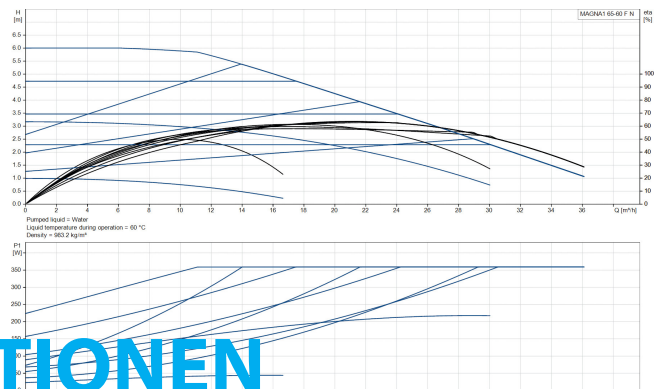

**Grundfos Umwälzpumpe mit
variabler Drehzahl Edelstahl
DN65 DIN Flansch 10bar 1.64A
230VAC Schwarz/Rot Typ
MAGNA1 65-60FN EuP ready
(7039279)**

GRUNDFOS 

TECHNISCHE DATEN

Farbe	Schwarz/Rot
Werkstoff	Edelstahl
Pumpengehäuse	Edelstahl
Material Laufrad 1	PES glasfaserverstärkt
Anschluss	DIN Flansch
Spannung	230VAC
Max. Temperatur	110 °C
Minimale Mediumtemperatur (kontinuierlich)	-15 °C
Laufräder	1
Herz	50 Hz
Maximale Umgebungstemperatur	40 °C
Arbeitsdruck	10 bar
Minimale Umgebungstemperatur	0 °C
Typ	MAGNA1 65-60FN EuP ready
Max. Förderhöhe	6 M

Maß

DN65

Ampere

1.64 A

PRODUKTINFORMATIONEN

Die neue MAGNA1 ist die einfache Lösung für einen guten Job. Sie ist die perfekte Wahl, wenn es darum geht, ältere Umwälzpumpen zu ersetzen, und dank ihrer Konformität mit der EuP 2015-Richtlinie sind erhebliche Energieeinsparungen eine Realität. Die ideale Wahl für einfache Leistungsanforderungen in Anwendungen, bei denen eine einfache Systemsteuerung und -überwachung erforderlich ist. Überwachung durch Fehlerrelais für mehr Sicherheit. Digitaler Start/Stop-Eingang zur Fernsteuerung der Pumpe. Kontinuierlicher Betrieb und reduzierte Stillstandszeiten mit drahtloser Zwillingpumpenfunktion (verfügbar für Doppelpumpen). Hohe Energieeffizienz führt zu erheblichen Energieeinsparungen. Einfache Installation und Bedienung dank der übersichtlichen Benutzeroberfläche. Wartungsfrei durch Spaltrohrkonstruktion. MAGNA1 ist die einfache und effiziente Wahl für die meisten Anwendungen, einschließlich Heizung, Hauptpumpe, Mischkreise, Heizflächen, Kühlung, Klimatisierung, Erdwärmepumpensysteme und kleinere Kältemaschinenanwendungen.