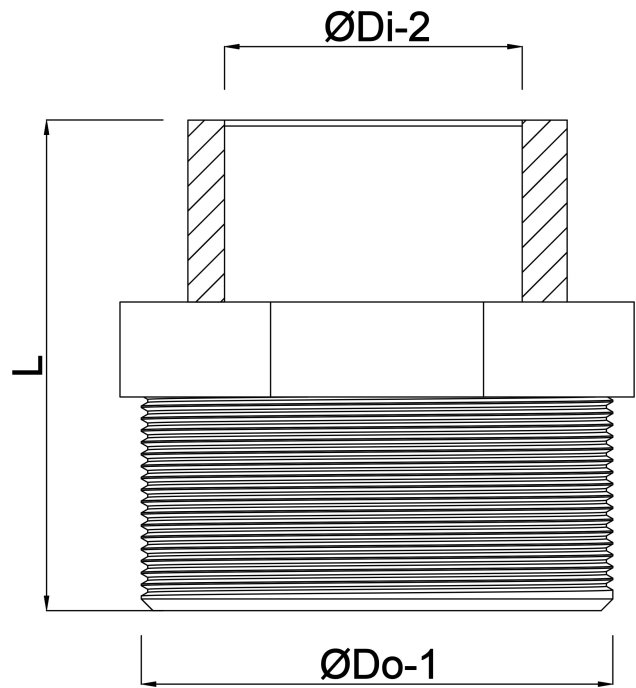

Profec Gewindenippel PVC-U
3" x 2" Außengewinde x
Innengewinde 10bar Grau
(0100215)

TECHNISCHE DATEN

| | |
|--------------|-----------------------------|
| Farbe | Grau |
| Werkstoff | PVC-U |
| Anschluss | Außengewinde x Innengewinde |
| Arbeitsdruck | 10 bar |
| Maß | 3" x 2" |

ABMESSUNGEN

| | |
|-------|---------|
| F-1 | 33.3 mm |
| F-2 | 25.7 mm |
| L | 72 mm |
| ØDi-2 | 2 " |
| ØDo-1 | 3 " |

Generiert am: 22.05.2026

bevo Vertriebs GmbH
Industriestraße 18
32602 VLOTHO-EXTER
Deutschland
+49 (0) 5228 959 0
info@bevo.com
<http://www.bevo.com>