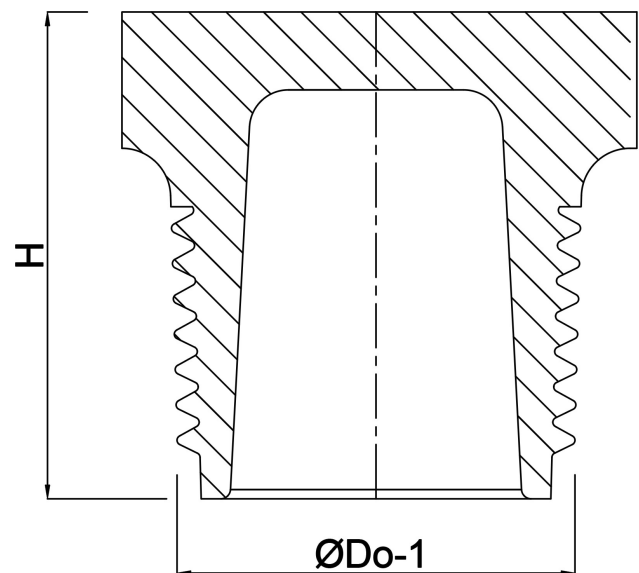

# TECHNISCHE DATEN

Farbe Grau

Werkstoff PVC-U

Anschluss Außengewinde

Arbeitsdruck 10 bar

Maß 1"

# ABMESSUNGEN

H 32 mm

ØDo-1 1"

**Generiert am: 22.05.2026**

bevo Vertriebs GmbH  
Industriestraße 18  
32602 VLOTHO-EXTER  
Deutschland  
+49 (0) 5228 959 0  
[info@bevo.com](mailto:info@bevo.com)  
<http://www.bevo.com>