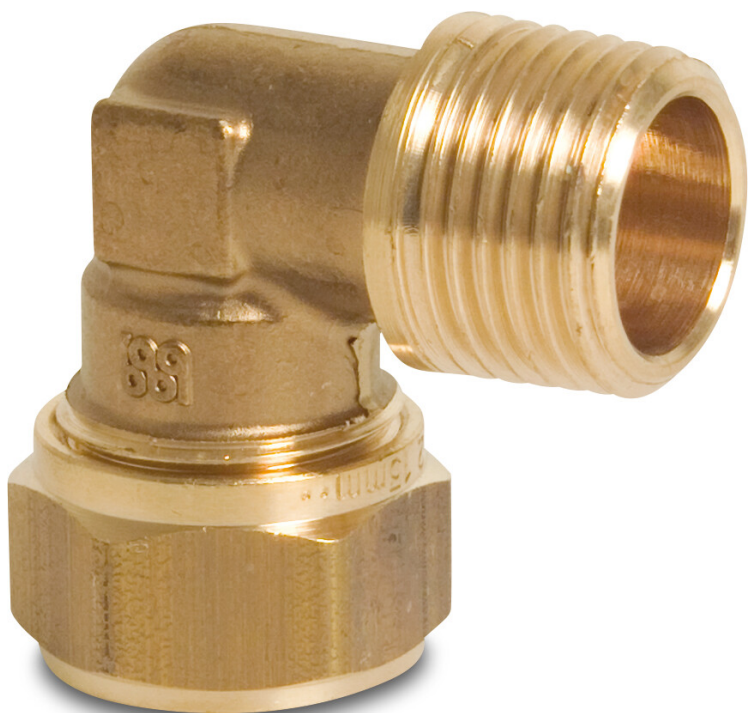

**Winkel 90° Messing 12 mm x
3/8" Klemm x Außengewinde
KIWA/GASTEC S1 (7005493)**

TECHNISCHE DATEN

Werkstoff	Messing
Zulassung	KIWA/GASTEC
Anschluss	Klemm x Außengewinde
Maß	12 mm x 3/8"
Label	S1

Generiert am: 25.05.2026