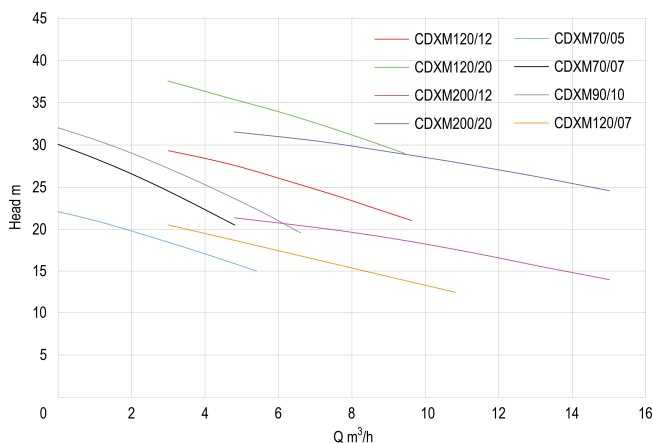

**Ebara Kreiselpumpe Edelstahl
304 1 1/4" x 1" Innengewinde
8bar 9,6A 230VAC Blau Typ
CDXM120/20 (0930206)**

TECHNISCHE DATEN

Farbe	Blau
Werkstoff	Edelstahl 304
Material Laufrad 1	Edelstahl 304
Anschluss	Innengewinde
Gleitringdichtung	Typ P
Spannung	230VAC
Max. Temperatur	90 °C
Minimale Mediumtemperatur (kontinuierlich)	-5 °C
Druck	1 "
Typ	CDXM120/20
Leistung	2 PS
Max. Förderhöhe	40,5 M
Maß	1 1/4" x 1"
Länge	346,5 mm
Breite	232 mm
Gewicht	16.5 kg

Leistung 1.5 kW

Höhe 250 mm

Max Durchfluss 9.6 m³/h

Saug 1 1/4 "

Packungsgrösse L/B/H 452 x 244 x 308 mm

PRODUKTINFORMATIONEN

Anwendungsbereiche: Industrie, Bewässerung und Landwirtschaft.

Generiert am: 08.05.2026