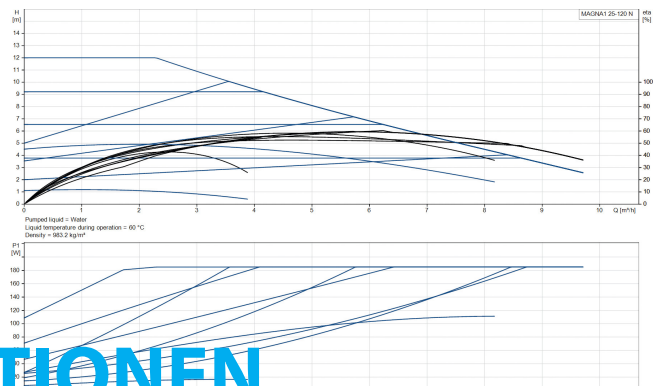

Maß

1 1/2"

Ampere

1.51 A

PRODUKTINFORMATIONEN

Die neue MAGNA1 ist die einfache Lösung für einen guten Job. Sie ist die perfekte Wahl, wenn es darum geht, ältere Umwälzpumpen zu ersetzen, und dank ihrer Konformität mit der EuP 2015-Richtlinie sind erhebliche Energieeinsparungen eine Realität. Die ideale Wahl für einfache Leistungsanforderungen in Anwendungen, bei denen eine einfache Systemsteuerung und -überwachung erforderlich ist. Überwachung durch Fehlerrelais für mehr Sicherheit. Digitaler Start/Stop-Eingang zur Fernsteuerung der Pumpe. Kontinuierlicher Betrieb und reduzierte Stillstandszeiten mit drahtloser Zwillingspumpenfunktion (verfügbar für Doppelpumpen). Hohe Energieeffizienz führt zu erheblichen Energieeinsparungen. Einfache Installation und Bedienung dank der übersichtlichen Benutzeroberfläche. Wartungsfrei durch Spaltrohrkonstruktion. MAGNA1 ist die einfache und effiziente Wahl für die meisten Anwendungen, einschließlich Heizung, Hauptpumpe, Mischkreise, Heizflächen, Kühlung, Klimatisierung, Erdwärmepumpensysteme und kleinere Kältemaschinenanwendungen.

Merkmale:

- Proportionale Druckregelung.
- Konstante Druckregelung.
- Betrieb mit konstanter Kennlinie/konstanter Drehzahl.
- Kein externer Motorschutz notwendig.
- Dämmschalen im Lieferumfang der Einzelpumpen für Heizungsanlagen.
- Großer Temperaturbereich durch thermische Trennung von Schaltkasten und Fördermedium.

Generiert am: 10.05.2026