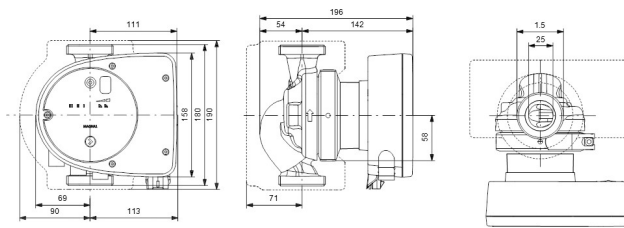

**Grundfos Umwälzpumpe mit
variabler Drehzahl Edelstahl 1
1/2" Außengewinde 10bar
1.51A 230VAC Schwarz/Rot
Typ MAGNA1 25-120N EuP
ready (7039255)**

GRUNDFOS 

TECHNISCHE DATEN

Farbe	Schwarz/Rot
Werkstoff	Edelstahl
Pumpengehäuse	Edelstahl
Material Laufrad 1	PES glasfaserverstärkt
Anschluss	Außengewinde
Spannung	230VAC
Max. Temperatur	110 °C
Minimale Mediumtemperatur (kontinuierlich)	-15 °C
Laufräder	1
Herz	50 Hz
Maximale Umgebungstemperatur	40 °C
Arbeitsdruck	10 bar
Minimale Umgebungstemperatur	0 °C
Typ	MAGNA1 25-120N EuP ready
Max. Förderhöhe	12 M

Maß

1 1/2"

Ampere

1.51 A

PRODUKTINFORMATIONEN

Die neue MAGNA1 ist die einfache Lösung für einen guten Job. Sie ist die perfekte Wahl, wenn es darum geht, ältere Umwälzpumpen zu ersetzen, und dank ihrer Konformität mit der EuP 2015-Richtlinie sind erhebliche Energieeinsparungen eine Realität. Die ideale Wahl für einfache Leistungsanforderungen in Anwendungen, bei denen eine einfache Systemsteuerung und -überwachung erforderlich ist. Überwachung durch Fehlerrelais für mehr Sicherheit. Digitaler Start/Stop-Eingang zur Fernsteuerung der Pumpe. Kontinuierlicher Betrieb und reduzierte Stillstandszeiten mit drahtloser Zwillingspumpenfunktion (verfügbar für Doppelpumpen). Hohe Energieeffizienz führt zu erheblichen Energieeinsparungen. Einfache Installation und Bedienung dank der übersichtlichen Benutzeroberfläche. Wartungsfrei durch Spaltrohrkonstruktion. MAGNA1 ist die einfache und effiziente Wahl für die meisten Anwendungen, einschließlich Heizung, Hauptpumpe, Mischkreise, Heizflächen, Kühlung, Klimatisierung, Erdwärmepumpensysteme und kleinere Kältemaschinenanwendungen.