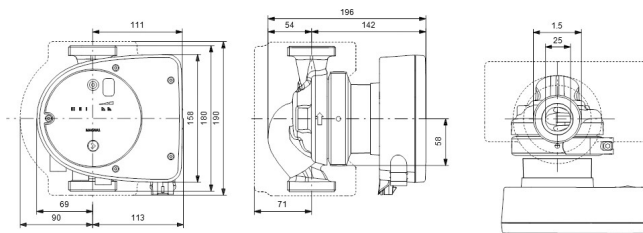

# TECHNISCHE DATEN

Farbe	Schwarz/Rot
Werkstoff	Edelstahl
Pumpengehäuse	Edelstahl
Material Laufrad 1	PES glasfaserverstärkt
Anschluss	Außengewinde
Spannung	230VAC
Max. Temperatur	110 °C
Minimale Mediumtemperatur (kontinuierlich)	-15 °C
Laufräder	1
Herz	50 Hz
Maximale Umgebungstemperatur	40 °C
Arbeitsdruck	10 bar
Minimale Umgebungstemperatur	0 °C
Typ	MAGNA1 25-120N EuP ready
Max. Förderhöhe	12 M

Maß

1 1/2"

Ampere

1.51 A