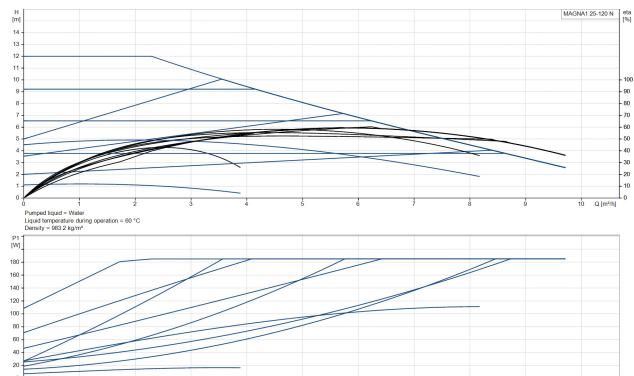

**Grundfos Umwälzpumpe mit
variabler Drehzahl Edelstahl 1
1/2" Außengewinde 10bar
1.51A 230VAC Schwarz/Rot
Typ MAGNA1 25-120N EuP
ready (7039255)**

GRUNDFOS 

TECHNISCHE DATEN

Farbe	Schwarz/Rot
Werkstoff	Edelstahl
Pumpengehäuse	Edelstahl
Material Laufrad 1	PES glasfaserverstärkt
Anschluss	Außengewinde
Spannung	230VAC
Max. Temperatur	110 °C
Minimale Mediumtemperatur (kontinuierlich)	-15 °C
Laufräder	1
Herz	50 Hz
Maximale Umgebungstemperatur	40 °C
Arbeitsdruck	10 bar
Minimale Umgebungstemperatur	0 °C
Typ	MAGNA1 25-120N EuP ready
Max. Förderhöhe	12 M

Maß

1 1/2"

Ampere

1.51 A

PRODUKTINFORMATIONEN

Die neue MAGNA1 ist die einfache Lösung für einen guten Job. Sie ist die perfekte Wahl, wenn es darum geht, ältere Umwälzpumpen zu ersetzen, und dank ihrer Konformität mit der EuP 2015-Richtlinie sind erhebliche Energieeinsparungen eine Realität. Die ideale Wahl für einfache Leistungsanforderungen in Anwendungen, bei denen eine einfache Systemsteuerung und -überwachung erforderlich ist. Überwachung durch Fehlerrelais für mehr Sicherheit. Digitaler Start/Stop-Eingang zur Fernsteuerung der Pumpe. Kontinuierlicher Betrieb und reduzierte Stillstandszeiten mit drahtloser Zwillingspumpenfunktion (verfügbar für Doppelpumpen). Hohe Energieeffizienz führt zu erheblichen Energieeinsparungen. Einfache Installation und Bedienung dank der übersichtlichen Benutzeroberfläche. Wartungsfrei durch Spaltrohrkonstruktion. MAGNA1 ist die einfache und effiziente Wahl für die meisten Anwendungen, einschließlich Heizung, Hauptpumpe, Mischkreise, Heizflächen, Kühlung, Klimatisierung, Erdwärmepumpensysteme und kleinere Kältemaschinenanwendungen.