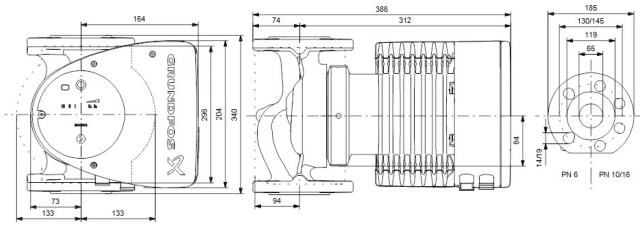

**Grundfos Umwälzpumpe mit
variabler Drehzahl Gusseisen
DN65 DIN Flansch 10bar 2.11A
230VAC Schwarz/Rot Typ
MAGNA1 65-60F EuP ready
(7039238)**

GRUNDFOS 

TECHNISCHE DATEN

Farbe	Schwarz/Rot
Werkstoff	Gusseisen
Pumpengehäuse	Gusseisen
Material Laufrad 1	PES glasfaserverstärkt
Anschluss	DIN Flansch
Spannung	230VAC
Max. Temperatur	110 °C
Minimale Mediumtemperatur (kontinuierlich)	-15 °C
Laufräder	1
Herz	50 Hz
Maximale Umgebungstemperatur	40 °C
Arbeitsdruck	10 bar
Minimale Umgebungstemperatur	0 °C
Typ	MAGNA1 65-60F EuP ready
Max. Förderhöhe	8 M

Maß

DN65

Ampere

2.11 A

PRODUKTINFORMATIONEN

Die neue MAGNA1 ist die einfache Lösung für einen guten Job. Sie ist die perfekte Wahl, wenn es darum geht, ältere Umwälzpumpen zu ersetzen, und dank ihrer Konformität mit der EuP 2015-Richtlinie sind erhebliche Energieeinsparungen eine Realität. Die ideale Wahl für einfache Leistungsanforderungen in Anwendungen, bei denen eine einfache Systemsteuerung und -überwachung erforderlich ist. Überwachung durch Fehlerrelais für mehr Sicherheit. Digitaler Start/Stop-Eingang zur Fernsteuerung der Pumpe. Kontinuierlicher Betrieb und reduzierte Stillstandszeiten mit drahtloser Zwillingspumpenfunktion (verfügbar für Doppelpumpen). Hohe Energieeffizienz führt zu erheblichen Energieeinsparungen. Einfache Installation und Bedienung dank der übersichtlichen Benutzeroberfläche. Wartungsfrei durch Spaltrohrkonstruktion. MAGNA1 ist die einfache und effiziente Wahl für die meisten Anwendungen, einschließlich Heizung, Hauptpumpe, Mischkreise, Heizflächen, Kühlung, Klimatisierung, Erdwärmepumpensysteme und kleinere Kältemaschinenanwendungen.