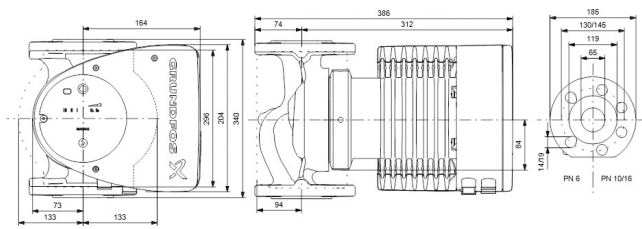

**Grundfos Umwälzpumpe mit
variabler Drehzahl Edelstahl
DN65 DIN Flansch 10bar 2.73A
230VAC Schwarz/Rot Typ
MAGNA1 65-100FN EuP ready
(7039281)**

GRUNDFOS 

TECHNISCHE DATEN

Farbe	Schwarz/Rot
Werkstoff	Edelstahl
Pumpengehäuse	Edelstahl
Material Laufrad 1	PES glasfaserverstärkt
Anschluss	DIN Flansch
Spannung	230VAC
Max. Temperatur	110 °C
Minimale Mediumtemperatur (kontinuierlich)	-15 °C
Laufräder	1
Herz	50 Hz
Maximale Umgebungstemperatur	40 °C
Arbeitsdruck	10 bar
Minimale Umgebungstemperatur	0 °C
Typ	MAGNA1 65-100FN EuP ready
Max. Förderhöhe	10 M

Maß

DN65

Ampere

2.73 A

PRODUKTINFORMATIONEN

Die neue MAGNA1 ist die einfache Lösung für einen guten Job. Sie ist die perfekte Wahl, wenn es darum geht, ältere Umwälzpumpen zu ersetzen, und dank ihrer Konformität mit der EuP 2015-Richtlinie sind erhebliche Energieeinsparungen eine Realität. Die ideale Wahl für einfache Leistungsanforderungen in Anwendungen, bei denen eine einfache Systemsteuerung und -überwachung erforderlich ist. Überwachung durch Fehlerrelais für mehr Sicherheit. Digitaler Start/Stop-Eingang zur Fernsteuerung der Pumpe. Kontinuierlicher Betrieb und reduzierte Stillstandszeiten mit drahtloser Zwillingspumpenfunktion (verfügbar für Doppelpumpen). Hohe Energieeffizienz führt zu erheblichen Energieeinsparungen. Einfache Installation und Bedienung dank der übersichtlichen Benutzeroberfläche. Wartungsfrei durch Spaltrohrkonstruktion. MAGNA1 ist die einfache und effiziente Wahl für die meisten Anwendungen, einschließlich Heizung, Hauptpumpe, Mischkreise, Heizflächen, Kühlung, Klimatisierung, Erdwärmepumpensysteme und kleinere Kältemaschinenanwendungen.