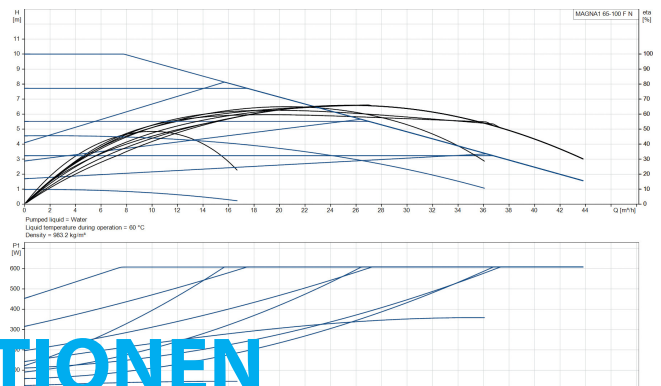

**Grundfos Umwälzpumpe mit
variabler Drehzahl Edelstahl
DN65 DIN Flansch 10bar 2.73A
230VAC Schwarz/Rot Typ
MAGNA1 65-100FN EuP ready
(7039281)**

GRUNDFOS 

TECHNISCHE DATEN

Farbe	Schwarz/Rot
Werkstoff	Edelstahl
Pumpengehäuse	Edelstahl
Material Laufrad 1	PES glasfaserverstärkt
Anschluss	DIN Flansch
Spannung	230VAC
Max. Temperatur	110 °C
Minimale Mediumtemperatur (kontinuierlich)	-15 °C
Laufräder	1
Herz	50 Hz
Maximale Umgebungstemperatur	40 °C
Arbeitsdruck	10 bar
Minimale Umgebungstemperatur	0 °C
Typ	MAGNA1 65-100FN EuP ready
Max. Förderhöhe	10 M

Maß

DN65

Ampere

2.73 A

PRODUKTINFORMATIONEN

Die neue MAGNA1 ist die einfache Lösung für einen guten Job. Sie ist die perfekte Wahl, wenn es darum geht, ältere Umwälzpumpen zu ersetzen, und dank ihrer Konformität mit der EuP 2015-Richtlinie sind erhebliche Energieeinsparungen eine Realität. Die ideale Wahl für einfache Leistungsanforderungen in Anwendungen, bei denen eine einfache Systemsteuerung und -überwachung erforderlich ist. Überwachung durch Fehlerrelais für mehr Sicherheit. Digitaler Start/Stop-Eingang zur Fernsteuerung der Pumpe. Kontinuierlicher Betrieb und reduzierte Stillstandszeiten mit drahtloser Zwillingspumpenfunktion (verfügbar für Doppelpumpen). Hohe Energieeffizienz führt zu erheblichen Energieeinsparungen. Einfache Installation und Bedienung dank der übersichtlichen Benutzeroberfläche. Wartungsfrei durch Spaltrohrkonstruktion. MAGNA1 ist die einfache und effiziente Wahl für die meisten Anwendungen, einschließlich Heizung, Hauptpumpe, Mischkreise, Heizflächen, Kühlung, Klimatisierung, Erdwärmepumpensysteme und kleinere Kältemaschinenanwendungen.