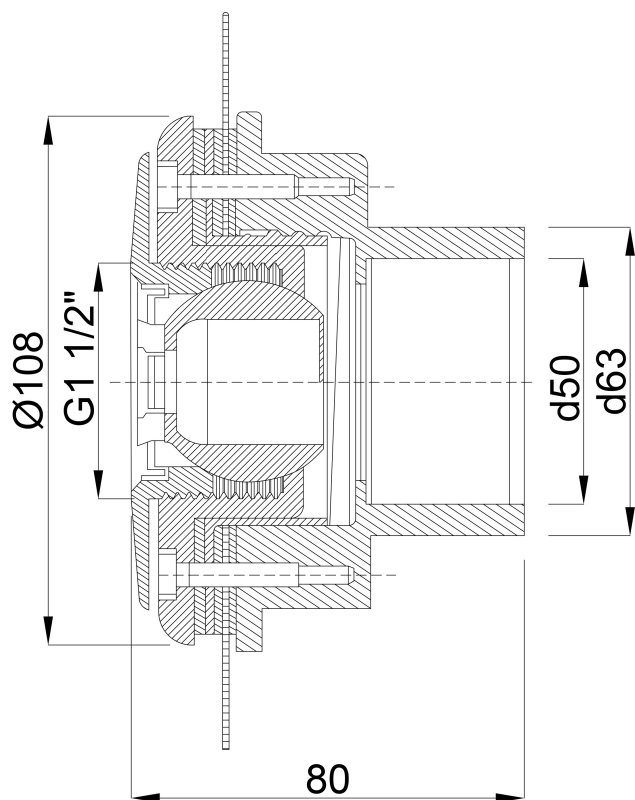

**Ocean Einlassarmatur ABS 2" x
50/63 mm Außengewinde x
Klebemuffe/Klebestutzen Weiß
Edelstahleinsätze A4 Typ
Standard mit Edelstahl M5
Gewinde (7024576)**

ocean

TECHNISCHE DATEN

Farbe

Weiß

Typ

Standard

Werkstoff

ABS/Edelstahl

Geeignet für

Folienbecken

Modell

Edelstahleinsätze A4

Anschluss

Außengewinde x Klebemuffe/Klebestutzen

Maß

2" x 50/63 mm

Typ

mit Edelstahl M5 Gewinde

Länge

80 mm

Generiert am: 26.05.2026

bevo Vertriebs GmbH
Industriestraße 18
32602 VLOTHO-EXTER
Deutschland
+49 (0) 5228 959 0
info@bevo.com
<http://www.bevo.com>