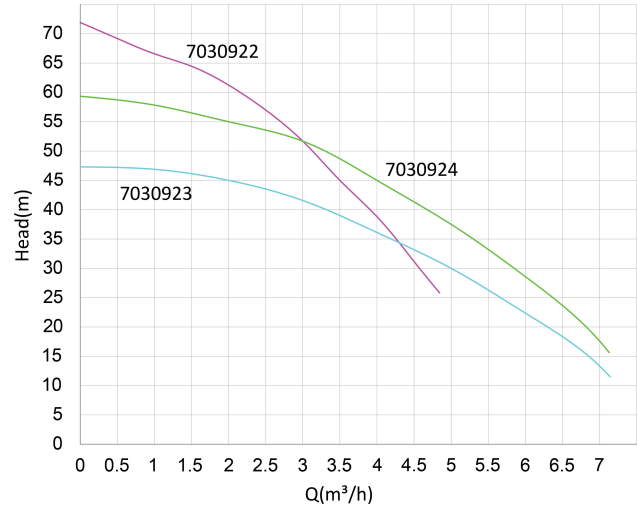

# TECHNISCHE DATEN

Farbe	Grün
Werkstoff	Edelstahl 304
Material Laufrad 1	Technopolymer
Modell	selbstansaugend
Anschluss	Innengewinde
Max. Temperatur	35 °C
Breite	174 mm
Minimale Mediumtemperatur (kontinuierlich)	0 °C
Höhe	203 mm
Druck	1 "
Maximale Umgebungstemperatur	40 °C
Saug	1 "
Minimale Umgebungstemperatur	0 °C
Typ	EUROINOX 40/80T
Leistung	1,36 PS

Max. Förderhöhe	59 M
Maß	1"
Länge	458 mm
Spannung	380VAC
Gewicht	15.5 kg
Leistung	1 kW
Max Durchfluss	7.2 m <sup>3</sup> /h
BEP Kapazität	5.4
BEP Förderhöhe	34.7
Packungsgröße L/B/H	480 x 212 x 265 mm

## ABMESSUNGEN

Cb-1	143 mm
Cl-1	166 mm
G-1	111 mm
H-1	203 mm
L	458 mm
Mr	241 mm
O	9 mm

W-1 174 mm

ØDi-1 1 "

ØDi-2 1 "