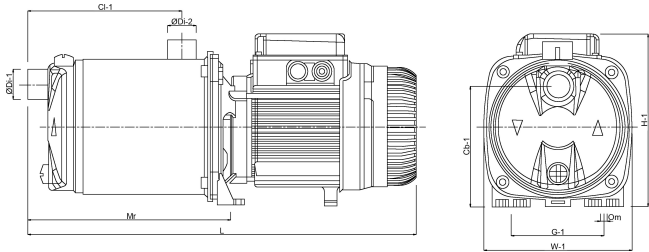

# TECHNISCHE DATEN

Farbe	Grün
Werkstoff	Edelstahl 304
Material Laufrad 1	Technopolymer
Modell	selbstansaugend
Anschluss	Innengewinde
Max. Temperatur	35 °C
Breite	174 mm
Minimale Mediumtemperatur (kontinuierlich)	0 °C
Höhe	203 mm
Druck	1 "
Maximale Umgebungstemperatur	40 °C
Saug	1 "
Minimale Umgebungstemperatur	0 °C
Typ	EUROINOX 40/80T
Leistung	1,36 PS

Max. Förderhöhe	59 M
Maß	1"
Länge	458 mm
Spannung	380VAC
Gewicht	15.5 kg
Leistung	1 kW
Max Durchfluss	7.2 m <sup>3</sup> /h
BEP Kapazität	5.4
BEP Förderhöhe	34.7
Packungsgröße L/B/H	480 x 212 x 265 mm

## ABMESSUNGEN

Cb-1	143 mm
Cl-1	166 mm
G-1	111 mm
H-1	203 mm
L	458 mm
Mr	241 mm
O	9 mm

W-1 174 mm

ØDi-1 1 "

ØDi-2 1 "