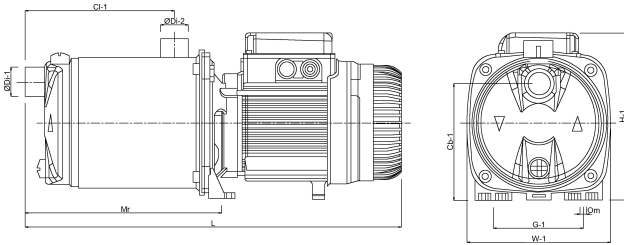

# TECHNISCHE DATEN

Farbe	Grün
Werkstoff	Edelstahl 304
Material Laufrad 1	Technopolymer
Modell	selbstansaugend
Anschluss	Innengewinde
Max. Temperatur	35 °C
Breite	174 mm
Minimale Mediumtemperatur (kontinuierlich)	0 °C
Höhe	203 mm
Druck	1 "
Maximale Umgebungstemperatur	40 °C
Saug	1 "
Minimale Umgebungstemperatur	0 °C
Typ	EUROINOX 40/80T
Leistung	1,36 PS

Max. Förderhöhe	59 M
Maß	1"
Länge	458 mm
Spannung	380VAC
Gewicht	15.5 kg
Leistung	1 kW
Max Durchfluss	7.2 m <sup>3</sup> /h
BEP Kapazität	5.4
BEP Förderhöhe	34.7
Packungsgröße L/B/H	480 x 212 x 265 mm

## ABMESSUNGEN

Cb-1	143 mm
Cl-1	166 mm
G-1	111 mm
H-1	203 mm
L	458 mm
Mr	241 mm
O	9 mm

W-1 174 mm

ØDi-1 1 "

ØDi-2 1 "