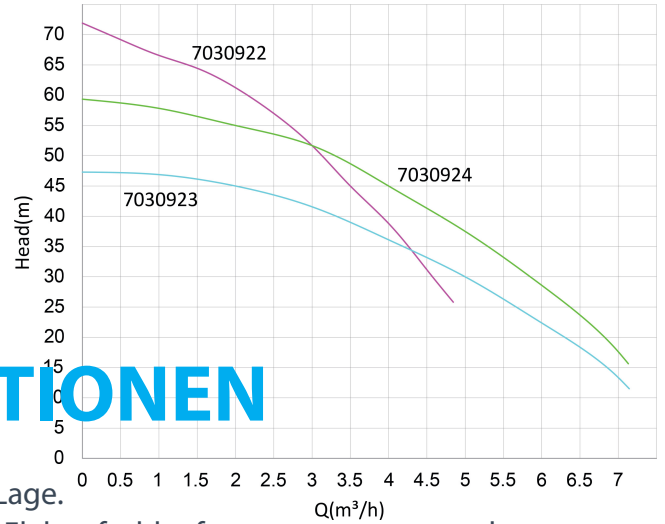

# TECHNISCHE DATEN

Farbe	Grün
Werkstoff	Edelstahl 304
Material Laufrad 1	Technopolymer
Modell	selbstansaugend
Anschluss	Innengewinde
Max. Temperatur	35 °C
Breite	174 mm
Minimale Mediumtemperatur (kontinuierlich)	0 °C
Höhe	203 mm
Druck	1 "
Maximale Umgebungstemperatur	40 °C
Saug	1 "
Minimale Umgebungstemperatur	0 °C
Typ	EUROINOX 40/80T
Leistung	1,36 PS

Max. Förderhöhe	59 M
Maß	1"
Länge	458 mm
Spannung	380VAC
Gewicht	15.5 kg
Leistung	1 kW
Max Durchfluss	7.2 m <sup>3</sup> /h
BEP Kapazität	5.4
BEP Förderhöhe	34.7
Packungsgröße L/B/H	480 x 212 x 265 mm

## ABMESSUNGEN

Cb-1	143 mm
Cl-1	166 mm
G-1	111 mm
H-1	203 mm
L	458 mm
Mr	241 mm
O	9 mm

W-1 174 mm

ØDi-1 1 "

ØDi-2 1 "