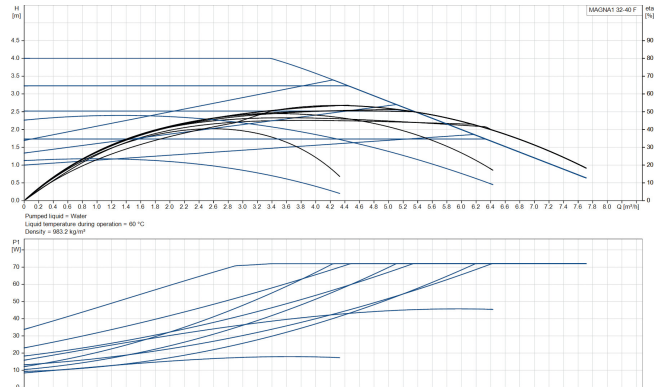

Maß

DN32

Ampere

0.59 A

PRODUKTINFORMATIONEN

Die neue MAGNA1 ist die einfache Lösung für einen guten Job. Sie ist die perfekte Wahl, wenn es darum geht, ältere Umwälzpumpen zu ersetzen, und dank ihrer Konformität mit der EuP 2015-Richtlinie sind erhebliche Energieeinsparungen eine Realität. Die ideale Wahl für einfache Leistungsanforderungen in Anwendungen, bei denen eine einfache Systemsteuerung und -überwachung erforderlich ist. Überwachung durch Fehlerrelais für mehr Sicherheit. Digitaler Start/Stop-Eingang zur Fernsteuerung der Pumpe. Kontinuierlicher Betrieb und reduzierte Stillstandszeiten mit drahtloser Zwillingspumpenfunktion (verfügbar für Doppelpumpen). Hohe Energieeffizienz führt zu erheblichen Energieeinsparungen. Einfache Installation und Bedienung dank der übersichtlichen Benutzeroberfläche. Wartungsfrei durch Spaltrohrkonstruktion. MAGNA1 ist die einfache und effiziente Wahl für die meisten Anwendungen, einschließlich Heizung, Hauptpumpe, Mischkreise, Heizflächen, Kühlung, Klimatisierung, Erdwärmepumpensysteme und kleinere Kältemaschinenanwendungen.

Merkmale:

- Proportionale Druckregelung.
- Konstante Druckregelung.
- Betrieb mit konstanter Kennlinie/konstanter Drehzahl.
- Kein externer Motorschutz notwendig.
- Dämmschalen im Lieferumfang der Einzelpumpen für Heizungsanlagen.
- Großer Temperaturbereich durch thermische Trennung von Schaltkasten und Fördermedium.