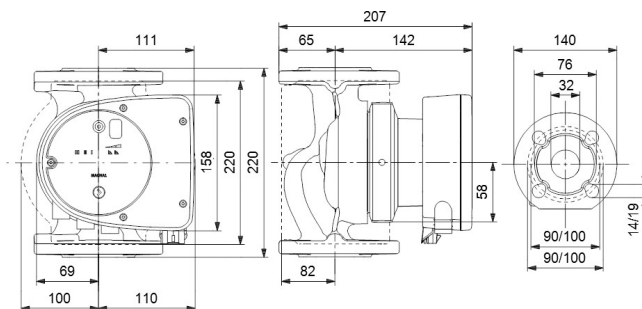

# TECHNISCHE DATEN

Farbe	Schwarz/Rot
Werkstoff	Gusseisen
Pumpengehäuse	Gusseisen
Material Laufrad 1	PES glasfaserverstärkt
Anschluss	DIN Flansch
Spannung	230VAC
Max. Temperatur	110 °C
Minimale Mediumtemperatur (kontinuierlich)	-15 °C
Laufräder	1
Herz	50 Hz
Maximale Umgebungstemperatur	40 °C
Arbeitsdruck	10 bar
Minimale Umgebungstemperatur	0 °C
Typ	MAGNA1 32-40F EuP ready
Max. Förderhöhe	4 M

Maß

DN32

Ampere

0.59 A