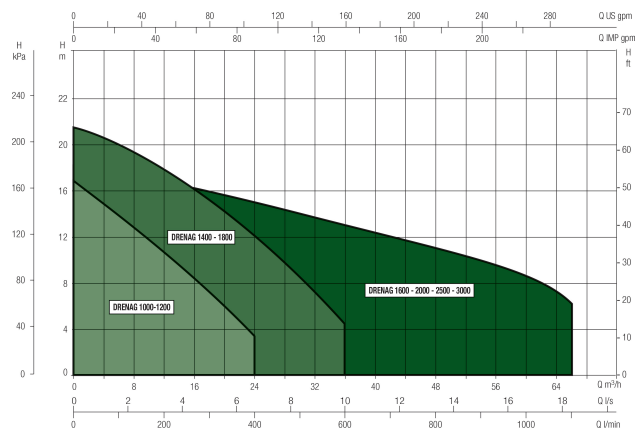

**DAB Tauchpumpe Edelstahl
304 1 1/2" Innengewinde 7,5A
230VAC Edelstahl Typ Drenag
1200 MA mit Schwimmer
(7038202)**

TECHNISCHE DATEN

Farbe	Edelstahl
Werkstoff	Edelstahl 304
Pumpengehäuse	Edelstahl 304
Anschluss	Innengewinde
Spannung	230VAC
Max. Temperatur	35 °C
Minimale Mediumtemperatur (kontinuierlich)	0 °C
Maximale Umgebungstemperatur	40 °C
Typ	Drenag 1200 MA
Leistung	1,6 PS
Material Laufrad 1	Edelstahl 304
Max. Förderhöhe	17 M
Maß	1 1/2"
Schwimmer	Ja
Leistung	1.2 kW
Ampere	7,5 A

Max Durchfluss

24 m³/h

ABMESSUNGEN

A 215 mm

C 175 mm

D 71 mm

H 413 mm

H-1 385 mm