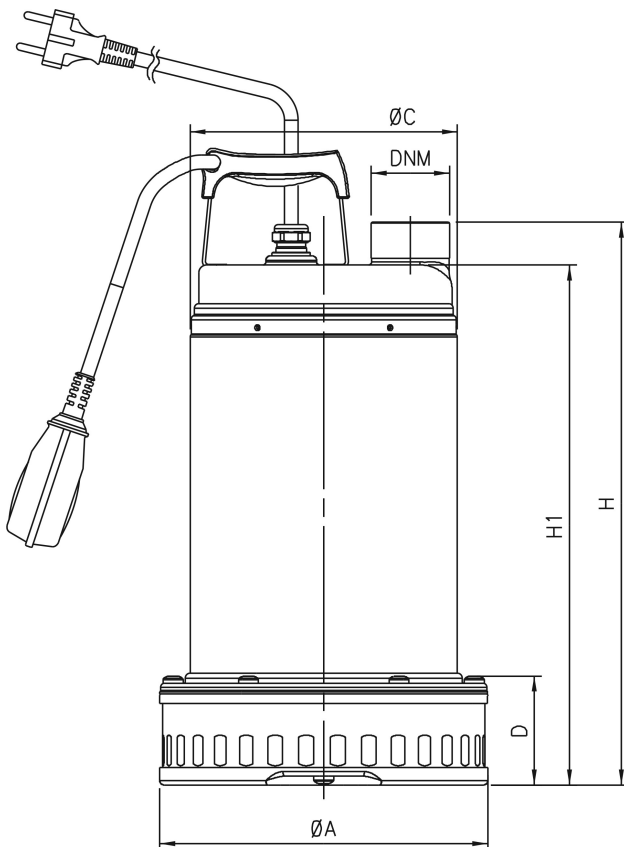

**DAB Tauchpumpe Edelstahl
304 1 1/2" Innengewinde 7,5A
230VAC Edelstahl Typ Drenag
1200 MA mit Schwimmer
(7038202)**

TECHNISCHE DATEN

Farbe	Edelstahl
Werkstoff	Edelstahl 304
Pumpengehäuse	Edelstahl 304
Anschluss	Innengewinde
Spannung	230VAC
Max. Temperatur	35 °C
Minimale Mediumtemperatur (kontinuierlich)	0 °C
Maximale Umgebungstemperatur	40 °C
Typ	Drenag 1200 MA
Leistung	1,6 PS
Material Laufrad 1	Edelstahl 304
Max. Förderhöhe	17 M
Maß	1 1/2"
Schwimmer	Ja
Leistung	1.2 kW
Ampere	7,5 A

Max Durchfluss

24 m³/h

ABMESSUNGEN

A 215 mm

C 175 mm

D 71 mm

H 413 mm

H-1 385 mm