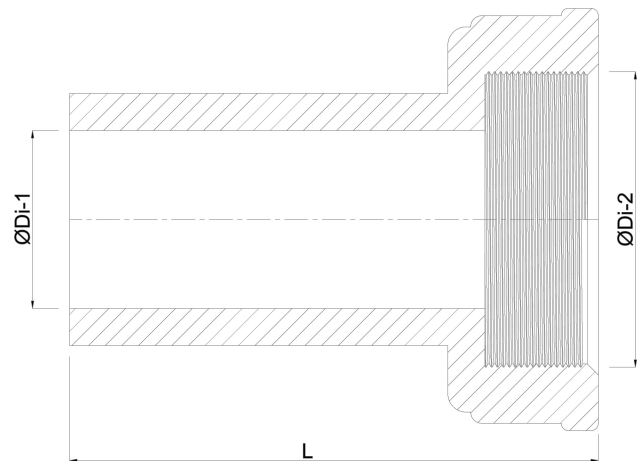

# VDL 2/3 Verschraubung PVC-U 32 mm x 1 1/4" Klebemuffe x Überwurfmutter IG 16bar Grau (7002947)

**V-L** Van de Lande

# TECHNISCHE DATEN

Farbe	Grau
Werkstoff	PVC-U
Material Dichtung	EPDM
Arbeitsdruck	16 bar
Maß	32 mm x 1 1/4"
Anschluss	Klebemuffe x Überwurfmutter IG

# ABMESSUNGEN

L	54 mm
P-1	27 mm
ØDi-1	32 mm
ØDi-2	1 1/4 "

**Generiert am: 26.05.2026**

bevo Vertriebs GmbH  
Industriestraße 18  
32602 VLOTHO-EXTER  
Deutschland  
+49 (0) 5228 959 0  
[info@bevo.com](mailto:info@bevo.com)  
<http://www.bevo.com>