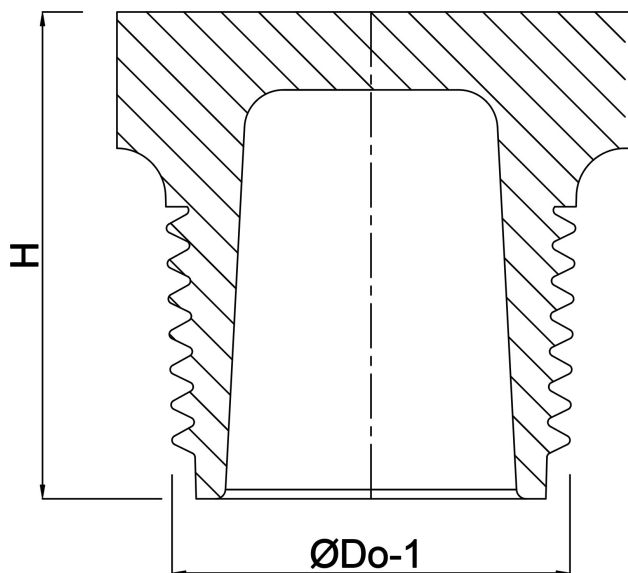

# Stopfen PP 1" Außengewinde 10bar Beige (0330431)

# TECHNISCHE DATEN

Farbe	Beige
Werkstoff	PP
Anschluss	Außengewinde
Arbeitsdruck	10 bar
Maß	1"

# ABMESSUNGEN

H	32 mm
ØDo-1	1"

**Generiert am: 23.05.2026**

bevo Vertriebs GmbH  
Industriestraße 18  
32602 VLOTHO-EXTER  
Deutschland  
+49 (0) 5228 959 0  
[info@bevo.com](mailto:info@bevo.com)  
<http://www.bevo.com>