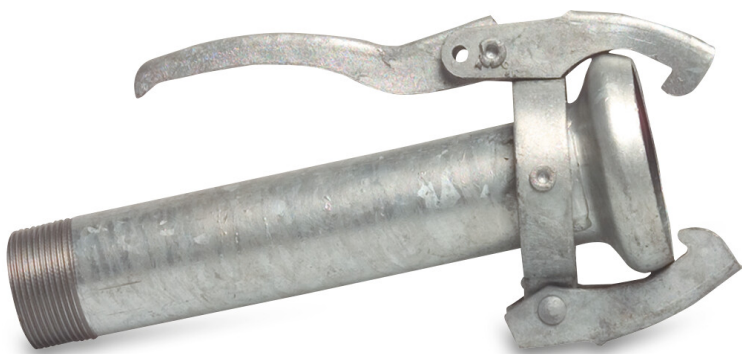

**Schnellkupplung Stahl
Verzinkt 108 mm x 3" M-Teil
Kardan x Außengewinde Typ
Kardan (0200333)**

TECHNISCHE DATEN

Typ	Kardan
Werkstoff	Stahl
Oberflächenbehandlung	Verzinkt
Anschluss	M-Teil Kardan x Außengewinde
Maß	108 mm x 3"
Länge	360 mm
Außen ø	164 mm