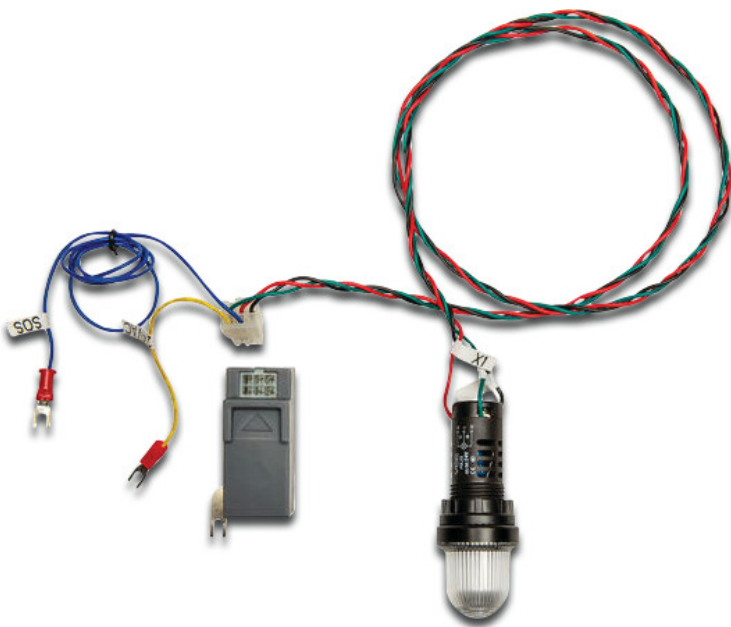

Hunter LED-Bausatz Typ A2C (7032908)

Hunter®

TECHNISCHE DATEN

Typ

A2C

Generiert am: 10.03.2026

bevo Vertriebs GmbH
Industriestraße 18
32602 VLOTHO-EXTER
Deutschland
+49 (0) 5228 959 0
info@bevo.com
<http://www.bevo.com>