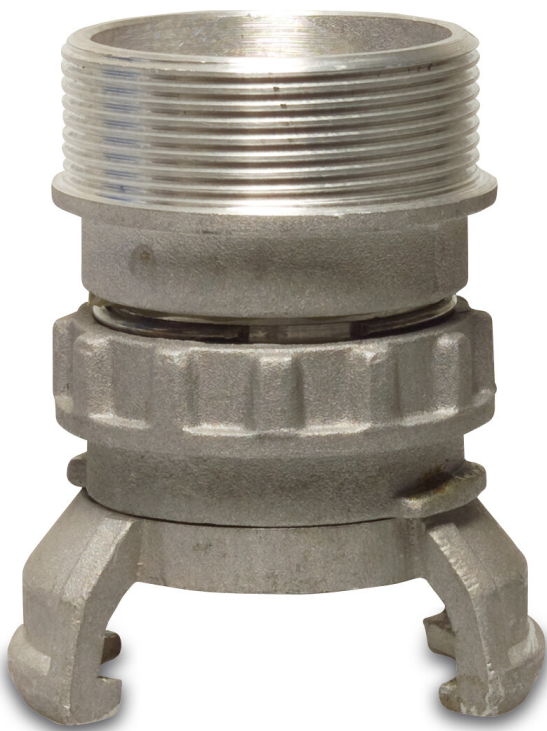

Schnellkupplung Aluminium DN45 x 2" DSP mit Sperring x Außengewinde Typ DSP (0431789)

TECHNISCHE DATEN

Typ	DSP
Werkstoff	Aluminium
Anschluss	DSP mit Sperring x Außengewinde
Maß	DN45 x 2"

Generiert am: 23.05.2026