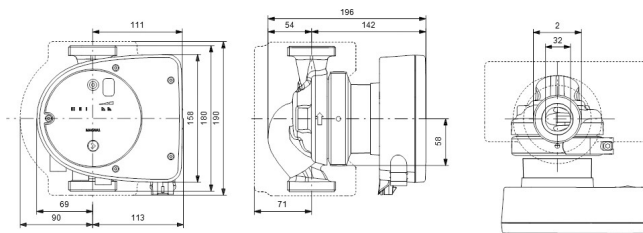

**Grundfos Umwälzpumpe mit
variabler Drehzahl Edelstahl 2"
Außengewinde 10bar 0.59A
230VAC Schwarz/Rot Typ
MAGNA1 32-40N EuP ready
(7039256)**

GRUNDFOS 

TECHNISCHE DATEN

Farbe	Schwarz/Rot
Werkstoff	Edelstahl
Pumpengehäuse	Edelstahl
Material Laufrad 1	PES glasfaserverstärkt
Anschluss	Außengewinde
Spannung	230VAC
Max. Temperatur	110 °C
Minimale Mediumtemperatur (kontinuierlich)	-15 °C
Laufräder	1
Herz	50 Hz
Maximale Umgebungstemperatur	40 °C
Arbeitsdruck	10 bar
Minimale Umgebungstemperatur	0 °C
Typ	MAGNA1 32-40N EuP ready
Max. Förderhöhe	4 M

Maß

2"

Ampere

0.59 A

PRODUKTINFORMATIONEN

Die neue MAGNA1 ist die einfache Lösung für einen guten Job. Sie ist die perfekte Wahl, wenn es darum geht, ältere Umwälzpumpen zu ersetzen, und dank ihrer Konformität mit der EuP 2015-Richtlinie sind erhebliche Energieeinsparungen eine Realität. Die ideale Wahl für einfache Leistungsanforderungen in Anwendungen, bei denen eine einfache Systemsteuerung und -überwachung erforderlich ist. Überwachung durch Fehlerrelais für mehr Sicherheit. Digitaler Start/Stop-Eingang zur Fernsteuerung der Pumpe. Kontinuierlicher Betrieb und reduzierte Stillstandszeiten mit drahtloser Zwillingspumpenfunktion (verfügbar für Doppelpumpen). Hohe Energieeffizienz führt zu erheblichen Energieeinsparungen. Einfache Installation und Bedienung dank der übersichtlichen Benutzeroberfläche. Wartungsfrei durch Spaltrohrkonstruktion. MAGNA1 ist die einfache und effiziente Wahl für die meisten Anwendungen, einschließlich Heizung, Hauptpumpe, Mischkreise, Heizflächen, Kühlung, Klimatisierung, Erdwärmepumpensysteme und kleinere Kältemaschinenanwendungen.