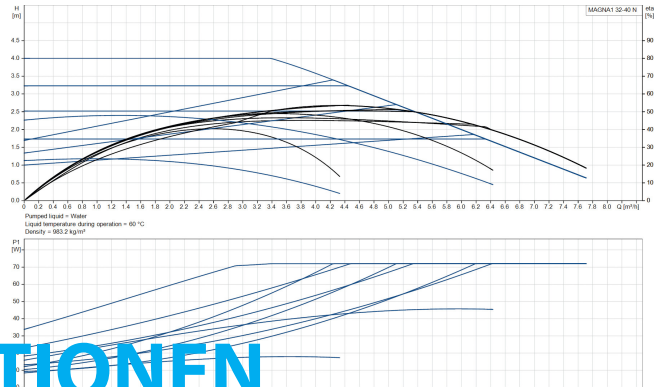

**Grundfos Umwälzpumpe mit
variabler Drehzahl Edelstahl 2"
Außengewinde 10bar 0.59A
230VAC Schwarz/Rot Typ
MAGNA1 32-40N EuP ready
(7039256)**

GRUNDFOS 

TECHNISCHE DATEN

Farbe	Schwarz/Rot
Werkstoff	Edelstahl
Pumpengehäuse	Edelstahl
Material Laufrad 1	PES glasfaserverstärkt
Anschluss	Außengewinde
Spannung	230VAC
Max. Temperatur	110 °C
Minimale Mediumtemperatur (kontinuierlich)	-15 °C
Laufräder	1
Herz	50 Hz
Maximale Umgebungstemperatur	40 °C
Arbeitsdruck	10 bar
Minimale Umgebungstemperatur	0 °C
Typ	MAGNA1 32-40N EuP ready
Max. Förderhöhe	4 M

Maß

2"

Ampere

0.59 A

PRODUKTINFORMATIONEN

Die neue MAGNA1 ist die einfache Lösung für einen guten Job. Sie ist die perfekte Wahl, wenn es darum geht, ältere Umwälzpumpen zu ersetzen, und dank ihrer Konformität mit der EuP 2015-Richtlinie sind erhebliche Energieeinsparungen eine Realität. Die ideale Wahl für einfache Leistungsanforderungen in Anwendungen, bei denen eine einfache Systemsteuerung und -überwachung erforderlich ist. Überwachung durch Fehlerrelais für mehr Sicherheit. Digitaler Start/Stop-Eingang zur Fernsteuerung der Pumpe. Kontinuierlicher Betrieb und reduzierte Stillstandszeiten mit drahtloser Zwillingspumpenfunktion (verfügbar für Doppelpumpen). Hohe Energieeffizienz führt zu erheblichen Energieeinsparungen. Einfache Installation und Bedienung dank der übersichtlichen Benutzeroberfläche. Wartungsfrei durch Spaltrohrkonstruktion. MAGNA1 ist die einfache und effiziente Wahl für die meisten Anwendungen, einschließlich Heizung, Hauptpumpe, Mischkreise, Heizflächen, Kühlung, Klimatisierung, Erdwärmepumpensysteme und kleinere Kältemaschinenanwendungen.