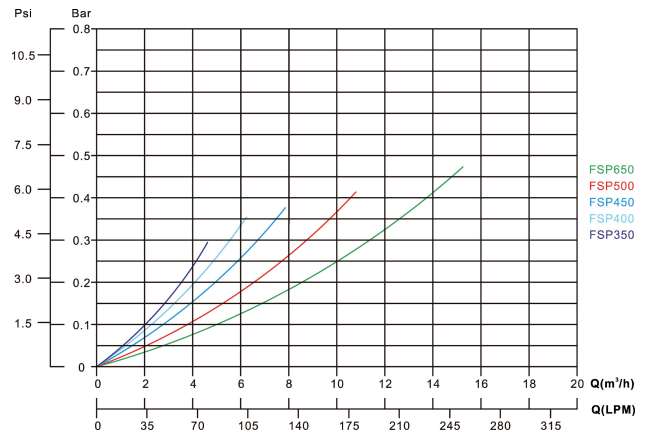

# Flotide Filtersatz PE 50 mm / 1 1/2" Metrisch/Imperial Klebemuffe 2bar 230VAC Grau Typ FSP350-6W (7024683)

**FLOTIDE**

# TECHNISCHE DATEN

Farbe	Grau
Werkstoff	PE
Anschluss	Metrisch/Imperial Klebemuffe
Spannung	230VAC
Herz	50 Hz
Arbeitsdruck	2 bar
Max. Temp.	40 °C
Typ	FSP350-6W
Maß	50 mm / 1 1/2"
Durchmesser	350 mm
Gewicht	16.3 kg
Sandmenge	20 kg
Max Durchfluss	4 m <sup>3</sup> /h
Pumpe	SS020
Max. Poolvol.	20 m <sup>3</sup>

# ABMESSUNGEN

A 555 mm

B 580 mm

B Zoll 14