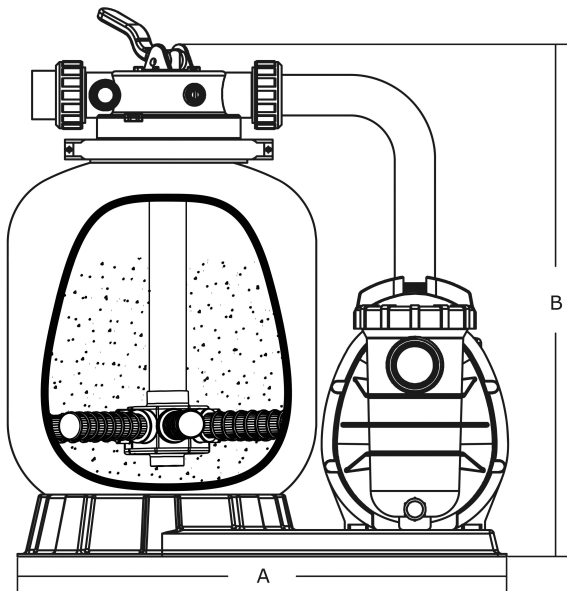

# Flotide Filtersatz PE 50 mm / 1 1/2" Metrisch/Imperial Klebemuffe 2bar 230VAC Grau Typ FSP350-6W (7024683)

**FLOTIDE**

# TECHNISCHE DATEN

Farbe	Grau
Werkstoff	PE
Anschluss	Metrisch/Imperial Klebemuffe
Spannung	230VAC
Herz	50 Hz
Arbeitsdruck	2 bar
Max. Temp.	40 °C
Typ	FSP350-6W
Maß	50 mm / 1 1/2"
Durchmesser	350 mm
Gewicht	16.3 kg
Sandmenge	20 kg
Max Durchfluss	4 m <sup>3</sup> /h
Pumpe	SS020
Max. Poolvol.	20 m <sup>3</sup>

# ABMESSUNGEN

A 555 mm

B 580 mm

B Zoll 14

## PRODUKTINFORMATIONEN

Filtertank aus blasgeformtem Polyethylen mit 6-Wege-Ventil an der Oberseite und einer Kreiselpumpe mit Vorfilter. Schalten Sie die Pumpe vor jeder Betätigung des Hebels aus.

Funktionen: