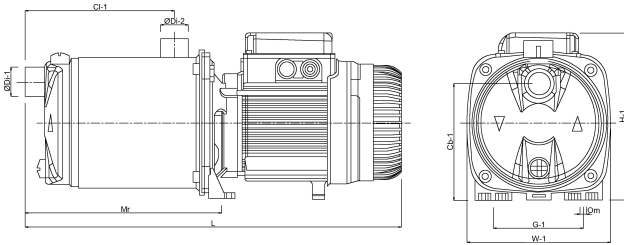

**DAB Mehrstufige
Kreiselpumpe Edelstahl 304 1"
Innengewinde 6,5A 230VAC
Grün selbstansaugend Typ
EUROINOX 40/80M (7030924)**

TECHNISCHE DATEN

Farbe	Grün
Werkstoff	Edelstahl 304
Material Laufrad 1	Technopolymer
Modell	selbstansaugend
Anschluss	Innengewinde
Max. Temperatur	35 °C
Breite	174 mm
Minimale Mediumtemperatur (kontinuierlich)	0 °C
Höhe	203 mm
Druck	1 "
Maximale Umgebungstemperatur	40 °C
Saug	1 "
Minimale Umgebungstemperatur	0 °C
Typ	EUROINOX 40/80M
Leistung	1,36 PS

Max. Förderhöhe	59 M
Maß	1"
Länge	458 mm
Spannung	230VAC
Gewicht	15.5 kg
Leistung	1 kW
Max Durchfluss	7.2 m ³ /h
BEP Kapazität	5.4
BEP Förderhöhe	34.7
Packungsgröße L/B/H	480 x 212 x 265 mm

ABMESSUNGEN

Cb-1	143 mm
Cl-1	166 mm
G-1	111 mm
H-1	203 mm
L	458 mm
Mr	241 mm
O	9 mm

W-1 174 mm

ØDi-1 1 "

ØDi-2 1 "

PRODUKTINFORMATIONEN

Installation: feststehend oder tragbar in horizontaler Lage.

Lieferung ohne Kabel, die Installation sollte von einer Elektrofachkraft vorgenommen werden.