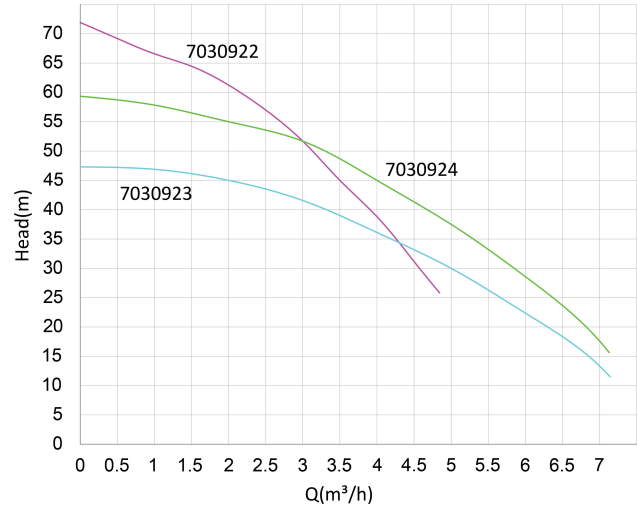

**DAB Mehrstufige
Kreiselpumpe Edelstahl 304 1"
Innengewinde 6,5A 230VAC
Grün selbstansaugend Typ
EUROINOX 40/80M (7030924)**

TECHNISCHE DATEN

Farbe	Grün
Werkstoff	Edelstahl 304
Material Laufrad 1	Technopolymer
Modell	selbstansaugend
Anschluss	Innengewinde
Max. Temperatur	35 °C
Breite	174 mm
Minimale Mediumtemperatur (kontinuierlich)	0 °C
Höhe	203 mm
Druck	1 "
Maximale Umgebungstemperatur	40 °C
Saug	1 "
Minimale Umgebungstemperatur	0 °C
Typ	EUROINOX 40/80M
Leistung	1,36 PS

Max. Förderhöhe	59 M
Maß	1"
Länge	458 mm
Spannung	230VAC
Gewicht	15.5 kg
Leistung	1 kW
Max Durchfluss	7.2 m ³ /h
BEP Kapazität	5.4
BEP Förderhöhe	34.7
Packungsgröße L/B/H	480 x 212 x 265 mm

ABMESSUNGEN

Cb-1	143 mm
Cl-1	166 mm
G-1	111 mm
H-1	203 mm
L	458 mm
Mr	241 mm
O	9 mm

W-1 174 mm

ØDi-1 1 "

ØDi-2 1 "

PRODUKTINFORMATIONEN

Installation: feststehend oder tragbar in horizontaler Lage.

Lieferung ohne Kabel, die Installation sollte von einer Elektrofachkraft vorgenommen werden.