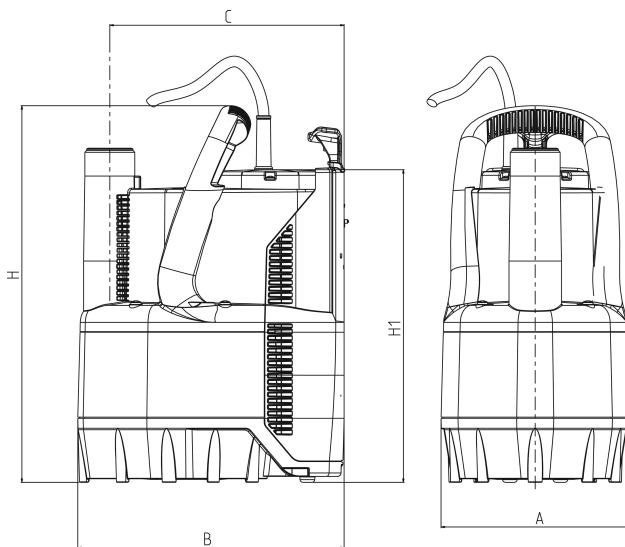

ABMESSUNGEN

H-1 318 mm

L 225 mm

W-1 158 mm

Generiert am: 27.05.2026

bevo Vertriebs GmbH
Industriestraße 18
32602 VLOTHO-EXTER
Deutschland
+49 (0) 5228 959 0
info@bevo.com
<http://www.bevo.com>