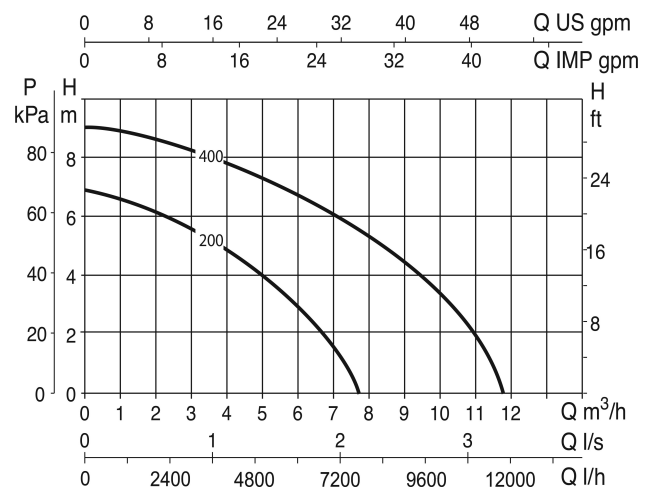

ABMESSUNGEN

H-1 318 mm

L 225 mm

W-1 158 mm

Generiert am: 27.05.2026

bevo Vertriebs GmbH
Industriestraße 18
32602 VLOTHO-EXTER
Deutschland
+49 (0) 5228 959 0
info@bevo.com
<http://www.bevo.com>