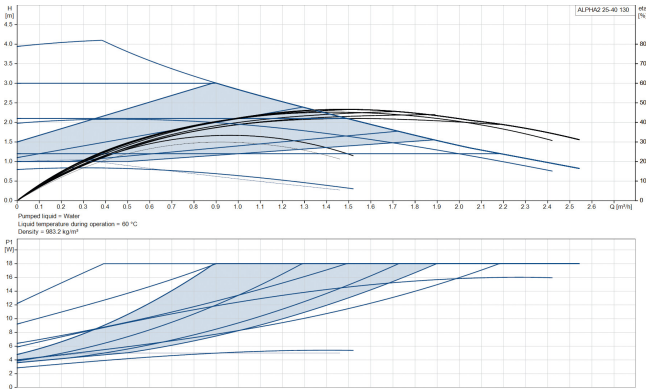

**Grundfos Umwälzpumpe mit  
variabler Drehzahl Gusseisen 1  
1/2" Außengewinde 0.38A  
230VAC Schwarz/Rot WRAS  
Typ Alpha2 25-40 (130)  
(7042293)**

GRUNDFOS 

# TECHNISCHE DATEN

Farbe	Schwarz/Rot
Werkstoff	Gusseisen
Zulassung	WRAS
Pumpengehäuse	Gusseisen
Material Laufrad 1	PES glasfaserverstärkt
Anschluss	Außengewinde
Spannung	230VAC
Max. Temperatur	110 °C
Minimale Mediumtemperatur (kontinuierlich)	-15 °C
Laufräder	1
Herz	50 Hz
Maximale Umgebungstemperatur	40 °C
Minimale Umgebungstemperatur	0 °C
Typ	Alpha2 25-40 (130)
Max. Förderhöhe	4 M

Maß

1 1/2"

Ampere

0.38 A

**Generiert am: 10.05.2026**

bevo Vertriebs GmbH  
Industriestraße 18  
32602 VLOTHO-EXTER  
Deutschland  
+49 (0) 5228 959 0  
[info@bevo.com](mailto:info@bevo.com)  
<http://www.bevo.com>