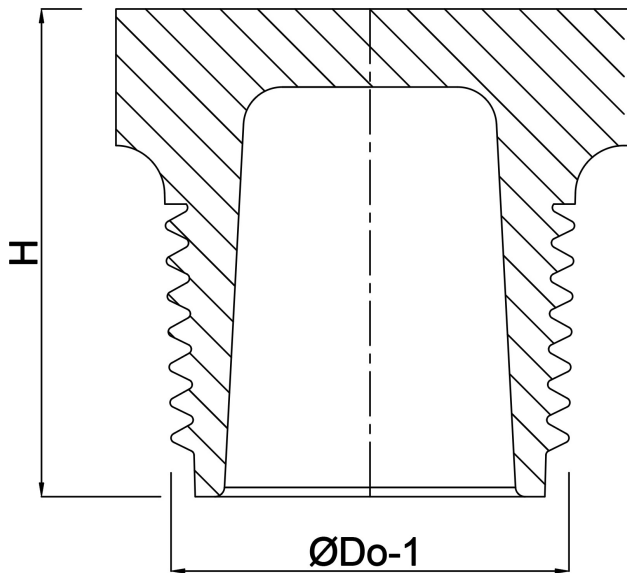

Profec Nr. 290 Stopfen
Edelstahl 316 1 1/4"
Außengewinde 16bar
(0080176)

TECHNISCHE DATEN

Werkstoff	Edelstahl 316
Anschluss	Außengewinde
Fitting Nr.	Nr. 290
Arbeitsdruck	16 bar
Max. Temp.	100 °C
Maß	1 1/4"

ABMESSUNGEN

H	30.5 mm
ØDi-1	35 mm
ØDo-1	1 1/4 "

Generiert am: 22.05.2026

bevo Vertriebs GmbH
Industriestraße 18
32602 VLOTHO-EXTER
Deutschland
+49 (0) 5228 959 0
info@bevo.com
<http://www.bevo.com>