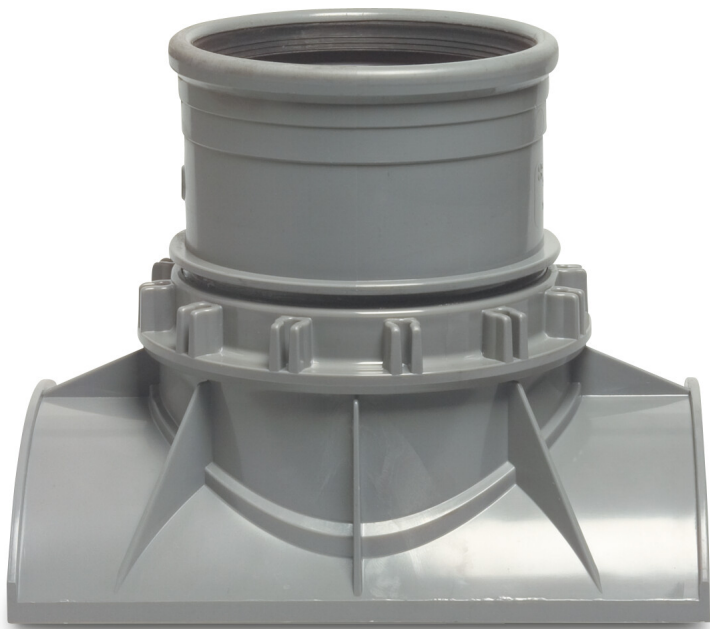

**Abzweig PVC-U 200 mm x 125
mm SN8 Einlaßflansch x
Steckmuffe Grau KIWA/KOMO
(0350270)**

TECHNISCHE DATEN

Farbe	Grau
Werkstoff	PVC-U
Zulassung	KIWA/KOMO
Anschluss	Einlaßflansch x Steckmuffe
SN	SN8
Maß	200 mm x 125 mm