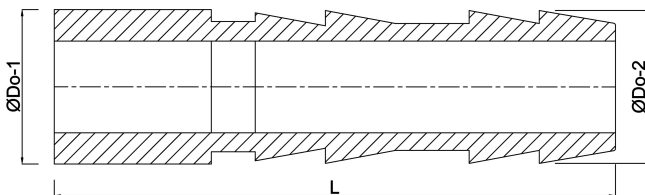

VDL Schlauchtülle PVC-U 25 mm Klebestutzen x Schlauchtülle Grau (7002833)

V-L Van de Lande

TECHNISCHE DATEN

Farbe	Grau
Werkstoff	PVC-U
Anschluss	Klebestutzen x Schlauchtülle
Maß	25 mm

ABMESSUNGEN

Dq-2	22 mm
Hi-1	19 mm
L	73 mm
Lb	73 mm
Lq-2	44 mm
P-1	24 mm
ØDo-1	25 mm
ØDo-2	25 mm