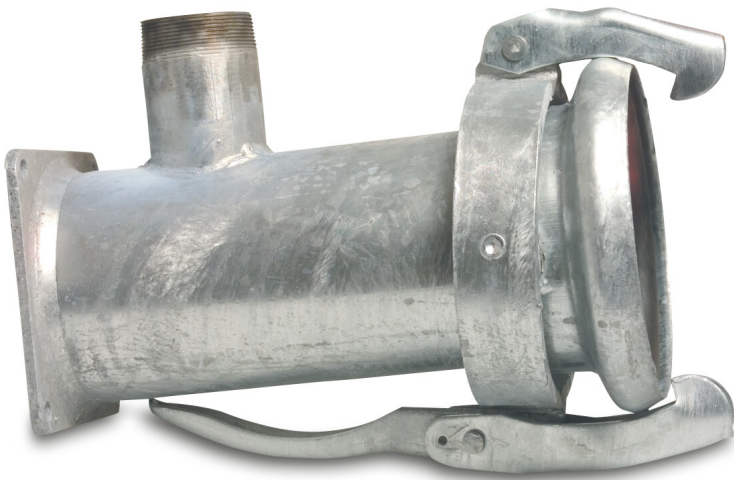

**Schnellkupplung Stahl**  
**Verzinkt 159 mm x 2 1/2" x 6"**  
**M-Teil Kardan x Außengewinde**  
**x Quadratflansch Typ Kardan**  
**(0200623)**

# TECHNISCHE DATEN

Typ Kardan

Werkstoff Stahl

Oberflächenbehandlung Verzinkt

Anschluss M-Teil Kardan x Außengewinde x Quadratflansch

Maß 159 mm x 2 1/2" x 6"

**Generiert am: 25.05.2026**

bevo Vertriebs GmbH  
Industriestraße 18  
32602 VLOTHO-EXTER  
Deutschland  
+49 (0) 5228 959 0  
[info@bevo.com](mailto:info@bevo.com)  
<http://www.bevo.com>