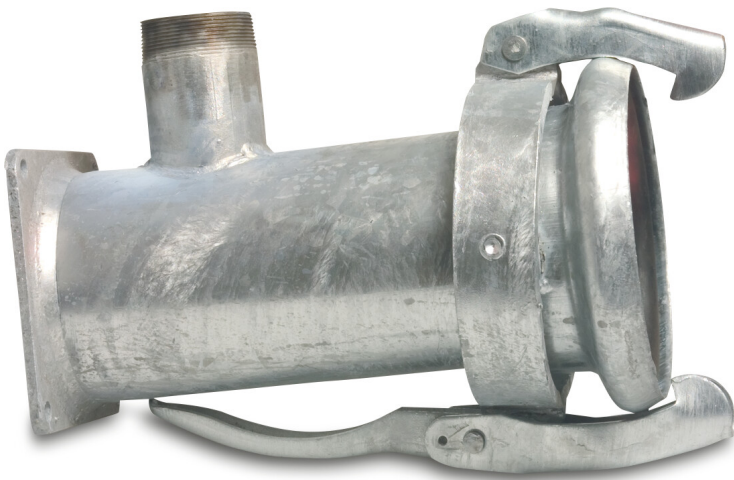

Schnellkupplung Stahl
Verzinkt 159 mm x 2 1/2" x 6"
M-Teil Kardan x Außengewinde
x Quadratflansch Typ Kardan
(0200623)

TECHNISCHE DATEN

Typ Kardan

Werkstoff Stahl

Oberflächenbehandlung Verzinkt

Anschluss M-Teil Kardan x Außengewinde x Quadratflansch

Maß 159 mm x 2 1/2" x 6"

Generiert am: 08.03.2026

bevo Vertriebs GmbH
Industriestraße 18
32602 VLOTHO-EXTER
Deutschland
+49 (0) 5228 959 0
info@bevo.com
<http://www.bevo.com>