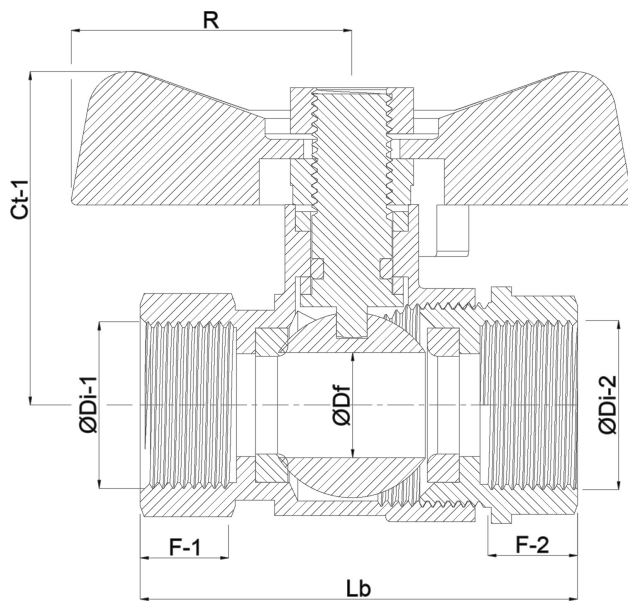

ØDi-2

1 "

Generiert am: 22.05.2026

bevo Vertriebs GmbH
Industriestraße 18
32602 VLOTHO-EXTER
Deutschland
+49 (0) 5228 959 0
info@bevo.com
<http://www.bevo.com>