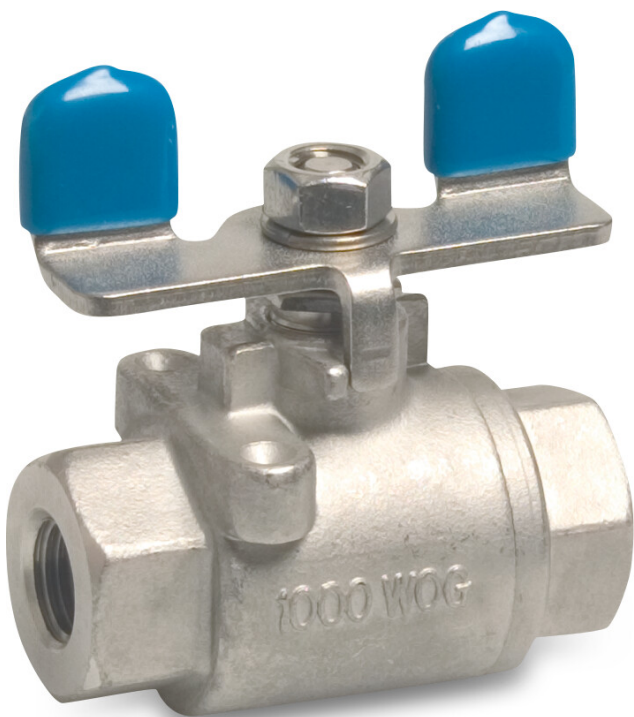

# Profec Zweiteiliger Kugelhahn Edelstahl 316 1" Innengewinde 50bar (0090984)

# TECHNISCHE DATEN

Werkstoff Edelstahl 316

Bedienung Flügelgriff

Griff-Farbe Blau

Material Hebel/Griff Edelstahl

Material Dichtung PTFE

Anschluss Innengewinde

Arbeitsdruck 50 bar

Maß 1"

# ABMESSUNGEN

Ct-1 53 mm

F-1 16.5 mm

F-2 16.5 mm

Lb 75,2 mm

R 30 mm

ØDf 25 mm

ØDi-1 1 "