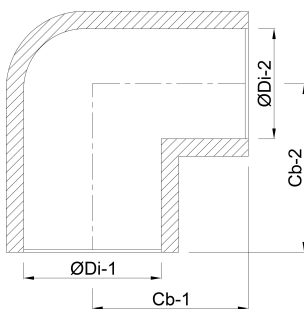

Winkel 90° PVC-U 125 mm
Klebemuffe 16bar Grau
(7014828)

TECHNISCHE DATEN

Farbe Grau

Werkstoff PVC-U

Anschluss Klebemuffe

Maß 125 mm

Arbeitsdruck 16 bar

ABMESSUNGEN

Cb-1 117 mm

Cb-2 117 mm

Gietvorm spritzgegossenen

ØDi-1 125 mm

ØDi-2 125 mm

β 90 °

Generiert am: 13.03.2026

bevo Vertriebs GmbH
Industriestraße 18
32602 VLOTHO-EXTER
Deutschland
+49 (0) 5228 959 0
info@bevo.com
<http://www.bevo.com>