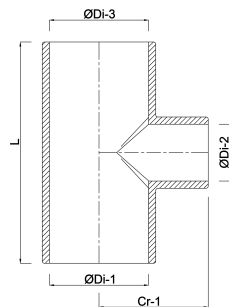

# TECHNISCHE DATEN

Farbe Grau

Werkstoff PVC-U

Anschluss Klebemuffe

Maß 90 mm x 50 mm x 90 mm

Arbeitsdruck 16 bar

# ABMESSUNGEN

Cr-1 78 mm

L 196 mm

ØDi-1 90 mm

ØDi-2 50 mm

ØDi-3 90 mm

β 90 °

Generiert am: 13.03.2026