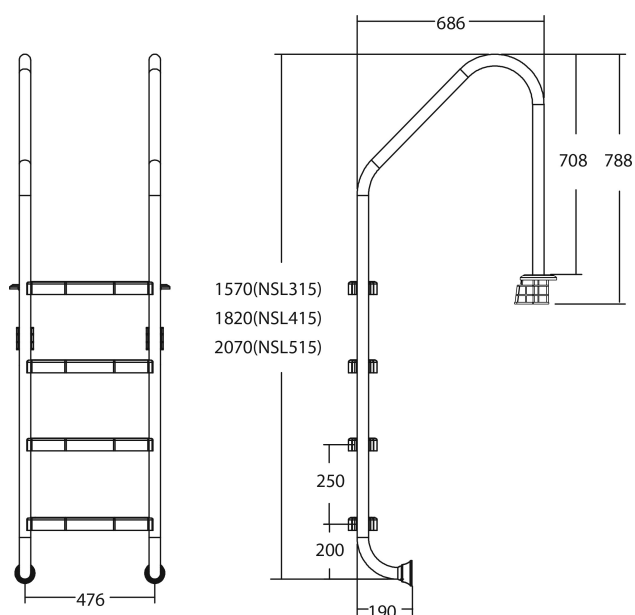

# Flotide Tiefenbeckenleiter Edelstahl 316 Typ breites Modell 3 Trittstufen (7026929)

**FLOTIDE**

# TECHNISCHE DATEN

Typ breites Modell

Werkstoff Edelstahl 316

Trittstufen 3

## PRODUKTINFORMATIONEN

Die Flotide-Poolleiter (breites Modell) ist 496 mm hinter der Poolkante angebracht. Alle Leitern sind mit einem Anti-Rutsch-Pad ausgestattet.

**Generiert am: 26.05.2026**

bevo Vertriebs GmbH  
Industriestraße 18