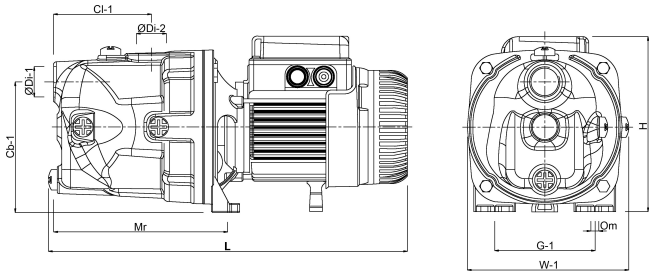

# TECHNISCHE DATEN

Farbe Schwarz/Blau

Typ Garden

Werkstoff Edelstahl 304

Pumpengehäuse Edelstahl 304

Material Laufrad 1 Noryl

Max. Förderhöhe 50 M

Anschluss Innengewinde

Maß 1"

BEP Kapazität 2.4

BEP Förderhöhe 30

PORlh 0.5

PORhh 50

PORlq 0.3

PORhq 3.6

## ABMESSUNGEN

Cb-1 150 mm

Cl-1 83 mm

G-1 160 mm

H 270 mm

H 240 mm

L 390 mm

L 355 mm

Mr 170 mm

O 9.5 mm

W 190 mm

W-1 200 mm

ØDi-1

1 "

ØDi-2

1 "