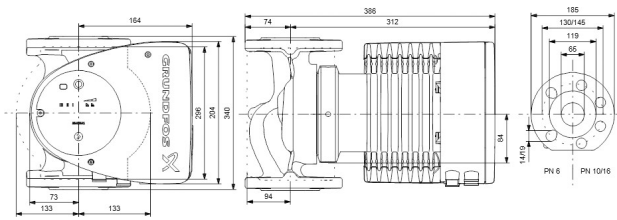

# TECHNISCHE DATEN

Farbe	Schwarz/Rot
Werkstoff	Gusseisen
Pumpengehäuse	Gusseisen
Material Laufrad 1	PES glasfaserverstärkt
Anschluss	DIN Flansch
Spannung	230VAC
Max. Temperatur	110 °C
Minimale Mediumtemperatur (kontinuierlich)	-15 °C
Laufräder	1
Herz	50 Hz
Maximale Umgebungstemperatur	40 °C
Arbeitsdruck	10 bar
Minimale Umgebungstemperatur	0 °C
Typ	MAGNA1 65-150F EuP ready
Max. Förderhöhe	15 M

Maß

DN65

Ampere

5.53 A