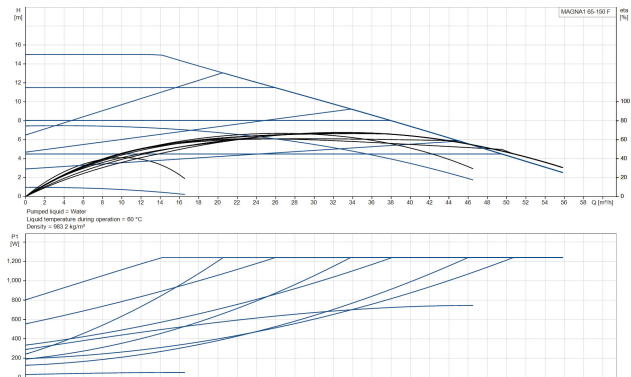

Maß

DN65

Ampere

5.53 A

PRODUKTINFORMATIONEN

Die neue MAGNA1 ist die einfache Lösung für einen guten Job. Sie ist die perfekte Wahl, wenn es darum geht, ältere Umwälzpumpen zu ersetzen, und dank ihrer Konformität mit der EuP 2015-Richtlinie sind erhebliche Energieeinsparungen eine Realität. Die ideale Wahl für einfache Leistungsanforderungen in Anwendungen, bei denen eine einfache Systemsteuerung und -überwachung erforderlich ist. Überwachung durch Fehlerrelais für mehr Sicherheit. Digitaler Start/Stop-Eingang zur Fernsteuerung der Pumpe. Kontinuierlicher Betrieb und reduzierte Stillstandszeiten mit drahtloser Zwillingspumpenfunktion (verfügbar für Doppelpumpen). Hohe Energieeffizienz führt zu erheblichen Energieeinsparungen. Einfache Installation und Bedienung dank der übersichtlichen Benutzeroberfläche. Wartungsfrei durch Spaltrohrkonstruktion. MAGNA1 ist die einfache und effiziente Wahl für die meisten Anwendungen, einschließlich Heizung, Hauptpumpe, Mischkreise, Heizflächen, Kühlung, Klimatisierung, Erdwärmepumpensysteme und kleinere Kältemaschinenanwendungen.

Merkmale:

- Proportionale Druckregelung.
- Konstante Druckregelung.
- Betrieb mit konstanter Kennlinie/konstanter Drehzahl.
- Kein externer Motorschutz notwendig.
- Dämmschalen im Lieferumfang der Einzelpumpen für Heizungsanlagen.
- Großer Temperaturbereich durch thermische Trennung von Schaltkasten und Fördermedium.