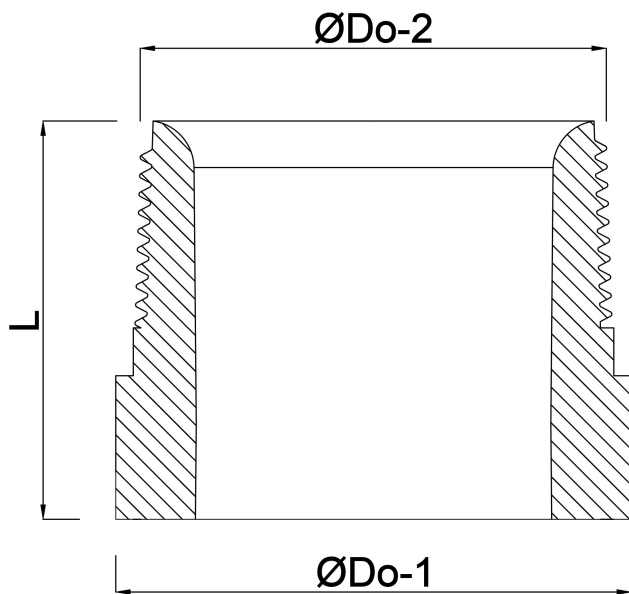

**Profec Nr. 23B Nippel Edelstahl
316 2 1/2" Außengewinde x
Stumpfschweißung 8bar 60
mm (0080751)**

TECHNISCHE DATEN

Werkstoff	Edelstahl 316
Anschluss	Außengewinde x Stumpfschweißung
Fitting Nr.	Nr. 23B
Arbeitsdruck	8 bar
Maß	2 1/2"
Länge	60 mm

ABMESSUNGEN

L	60 mm
ØDo-1	76.3 mm
ØDo-2	2 1/2 "

Generiert am: 22.05.2026

bevo Vertriebs GmbH
Industriestraße 18
32602 VLOTHO-EXTER
Deutschland
+49 (0) 5228 959 0
info@bevo.com
<http://www.bevo.com>