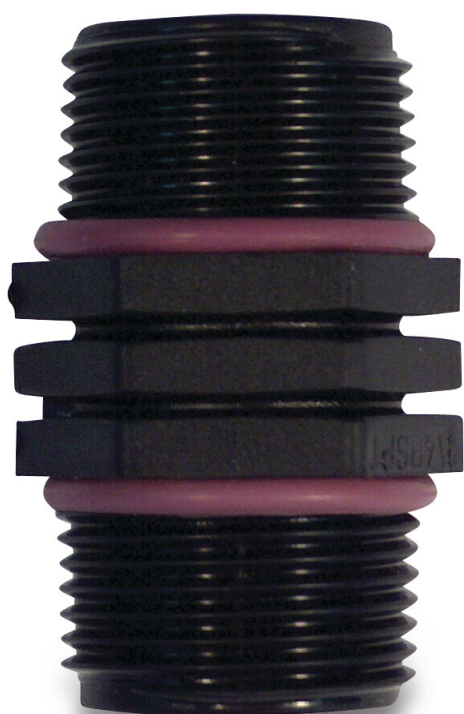

# Tavlit Swivel Nippel PP 3/4" Außengewinde 10bar Typ Self Seal (7033553)

# TECHNISCHE DATEN

Typ	Self Seal
Werkstoff	PP
Anschluss	Außengewinde
Arbeitsdruck	10 bar
Maß	3/4"

## PRODUKTINFORMATIONEN

Drehbare Nippel sind speziell für die Montage von Elektroventilen konzipiert. Wird mit kurzem Gewinde geliefert.

**Generiert am: 27.05.2026**

bevo Vertriebs GmbH  
Industriestraße 18  
32602 VLOTHO-EXTER  
Deutschland  
+49 (0) 5228 959 0  
[info@bevo.com](mailto:info@bevo.com)  
<http://www.bevo.com>