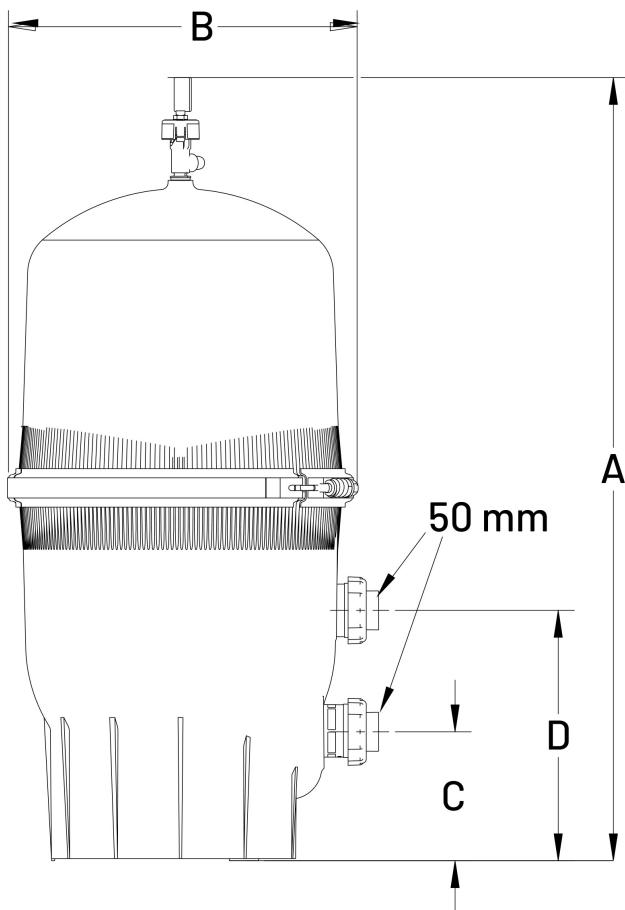

Norsup Wasserfilter HDPE 2" Imperial Klebemuffe 3.5bar Grau Typ ICF680 (7034330)

NORSUP 3 YEARS WARRANTY
10 YEARS TANK

TECHNISCHE DATEN

Farbe	Grau
Werkstoff	HDPE
Anschluss	Imperial Klebemuffe
Arbeitsdruck	3.5 bar
Max. Temp.	40 °C
Typ	ICF680
Kapazität	34,5 m ³ /h
Maß	2"
Gewicht	48.3 kg
Filterfläche	63.1 m ²
Max. Poolvol.	190 m ³

ABMESSUNGEN

A	1362 mm
B	556 mm
C	317.5 mm
D	444.5 mm

PRODUKTINFORMATIONEN

Der Norsup Multielement-Patronenfilter nutzt die neueste Patronenfiltertechnologie und ist aus korrosionsbeständigem, langlebigem Material gefertigt. Der Filter enthält eine große Filterfläche, einen Tank mit hoher Durchflusskapazität und mehrere Filterelemente. Elemente, die eine unübertroffene Leistung beim Auffangen von Schmutzpartikeln bieten. Außerdem können Sie wertvolles Poolwasser sparen, da der Filter nicht rückgespült werden muss.

Merkmale:

- Entlüftungsventil mit großem Durchfluss
- Inklusive Manometer
- Abnehmbarer, leicht zu handhabender Griff
- UV*beständiger Behälter mit einer maximalen Temperaturbeständigkeit von 40°C

- 3*Wege*Klemmsatz ermöglicht einfachen Zugang zum Inneren des Filters für Reinigung und Kartuschenwechsel
- 1,5"*Ablassschraube am Boden für eine effiziente Überwinterung und einfache Reinigung und Spülung mit einem Standard*Gartenschlauch
- Mehrere Elemente bieten eine größere Oberfläche, um Schmutz aufzufangen und die Wartung des Pools auf ein Minimum zu reduzieren
- Wassersparendes Design ohne Rückspülung
- Ideal in Kombination mit Multicyclone oder Norsup UV*C
- 10 Jahre Garantie auf den Behälter