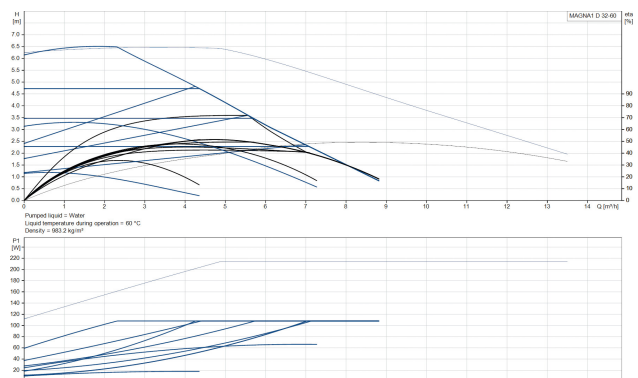

**Grundfos Umwälzpumpe mit
variabler Drehzahl Edelstahl
DN32 DIN Flansch 10bar 0.9A
230VAC Schwarz/Rot Typ
MAGNA1 32-60FN EuP ready
(7039261)**

GRUNDFOS 

TECHNISCHE DATEN

Farbe	Schwarz/Rot
Werkstoff	Edelstahl
Pumpengehäuse	Edelstahl
Material Laufrad 1	PES glasfaserverstärkt
Anschluss	DIN Flansch
Spannung	230VAC
Max. Temperatur	110 °C
Minimale Mediumtemperatur (kontinuierlich)	-15 °C
Laufräder	1
Herz	50 Hz
Maximale Umgebungstemperatur	40 °C
Arbeitsdruck	10 bar
Minimale Umgebungstemperatur	0 °C
Typ	MAGNA1 32-60FN EuP ready
Max. Förderhöhe	6 M

Maß

DN32

Ampere

0.9 A

PRODUKTINFORMATIONEN

Die neue MAGNA1 ist die einfache Lösung für einen guten Job. Sie ist die perfekte Wahl, wenn es darum geht, ältere Umwälzpumpen zu ersetzen, und dank ihrer Konformität mit der EuP 2015-Richtlinie sind erhebliche Energieeinsparungen eine Realität. Die ideale Wahl für einfache Leistungsanforderungen in Anwendungen, bei denen eine einfache Systemsteuerung und -überwachung erforderlich ist. Überwachung durch Fehlerrelais für mehr Sicherheit. Digitaler Start/Stop-Eingang zur Fernsteuerung der Pumpe. Kontinuierlicher Betrieb und reduzierte Stillstandszeiten mit drahtloser Zwillingpumpenfunktion (verfügbar für Doppelpumpen). Hohe Energieeffizienz führt zu erheblichen Energieeinsparungen. Einfache Installation und Bedienung dank der übersichtlichen Benutzeroberfläche. Wartungsfrei durch Spaltrohrkonstruktion. MAGNA1 ist die einfache und effiziente Wahl für die meisten Anwendungen, einschließlich Heizung, Hauptpumpe, Mischkreise, Heizflächen, Kühlung, Klimatisierung, Erdwärmepumpensysteme und kleinere Kältemaschinenanwendungen.