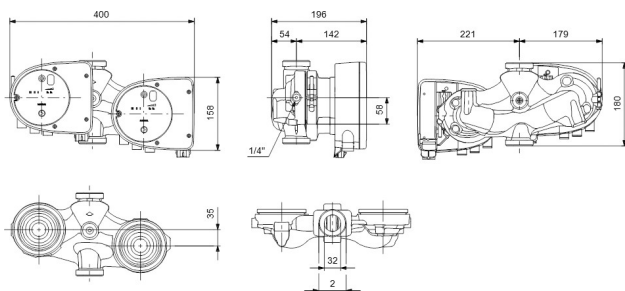

**Grundfos Umwälzpumpe mit
variabler Drehzahl Edelstahl
DN32 DIN Flansch 10bar 0.9A
230VAC Schwarz/Rot Typ
MAGNA1 32-60FN EuP ready
(7039261)**

GRUNDFOS 

TECHNISCHE DATEN

Farbe	Schwarz/Rot
Werkstoff	Edelstahl
Pumpengehäuse	Edelstahl
Material Laufrad 1	PES glasfaserverstärkt
Anschluss	DIN Flansch
Spannung	230VAC
Max. Temperatur	110 °C
Minimale Mediumtemperatur (kontinuierlich)	-15 °C
Laufräder	1
Herz	50 Hz
Maximale Umgebungstemperatur	40 °C
Arbeitsdruck	10 bar
Minimale Umgebungstemperatur	0 °C
Typ	MAGNA1 32-60FN EuP ready
Max. Förderhöhe	6 M

Maß

DN32

Ampere

0.9 A

PRODUKTINFORMATIONEN

Die neue MAGNA1 ist die einfache Lösung für einen guten Job. Sie ist die perfekte Wahl, wenn es darum geht, ältere Umwälzpumpen zu ersetzen, und dank ihrer Konformität mit der EuP 2015-Richtlinie sind erhebliche Energieeinsparungen eine Realität. Die ideale Wahl für einfache Leistungsanforderungen in Anwendungen, bei denen eine einfache Systemsteuerung und -überwachung erforderlich ist. Überwachung durch Fehlerrelais für mehr Sicherheit. Digitaler Start/Stop-Eingang zur Fernsteuerung der Pumpe. Kontinuierlicher Betrieb und reduzierte Stillstandszeiten mit drahtloser Zwillingpumpenfunktion (verfügbar für Doppelpumpen). Hohe Energieeffizienz führt zu erheblichen Energieeinsparungen. Einfache Installation und Bedienung dank der übersichtlichen Benutzeroberfläche. Wartungsfrei durch Spaltrohrkonstruktion. MAGNA1 ist die einfache und effiziente Wahl für die meisten Anwendungen, einschließlich Heizung, Hauptpumpe, Mischkreise, Heizflächen, Kühlung, Klimatisierung, Erdwärmepumpensysteme und kleinere Kältemaschinenanwendungen.