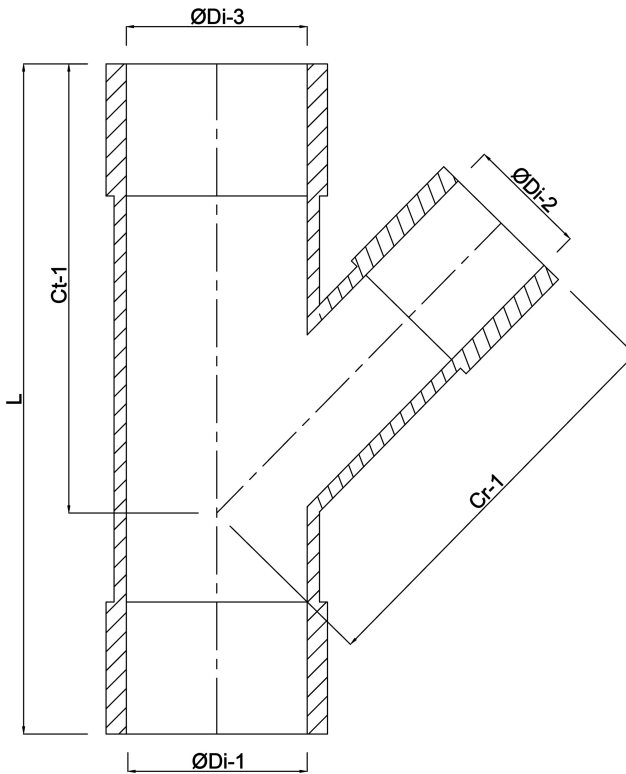

**T-Stück 45° PVC-U 75 mm x 50
mm x 75 mm Klebemuffe Grau
KOMO (7016200)**

TECHNISCHE DATEN

Farbe	Grau
Werkstoff	PVC-U
Zulassung	KOMO
Anschluss	Klebemuffe
Maß	75 mm x 50 mm x 75 mm

ABMESSUNGEN

Cr-1	105 mm
Ct-1	105 mm
L	166 mm
ØDi-1	75 mm
ØDi-2	50 mm
ØDi-3	75 mm
β	45 °