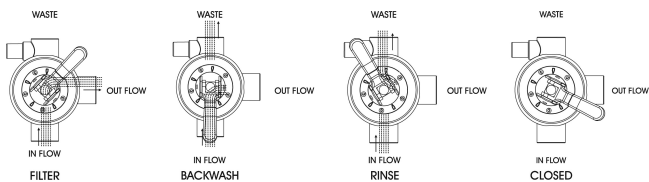

Pentair Mehrwegeventile 2" Innengewinde Weiß für top mount Filter Typ 6-wege Schelle Ventil (0180163)

 PENTAIR

TECHNISCHE DATEN

Farbe	Weiß
Ausführung	für top mount Filter
Anschluss	Innengewinde
Max. Temp.	35 °C
Typ	6-wege Schelle Ventil
Maß	2"