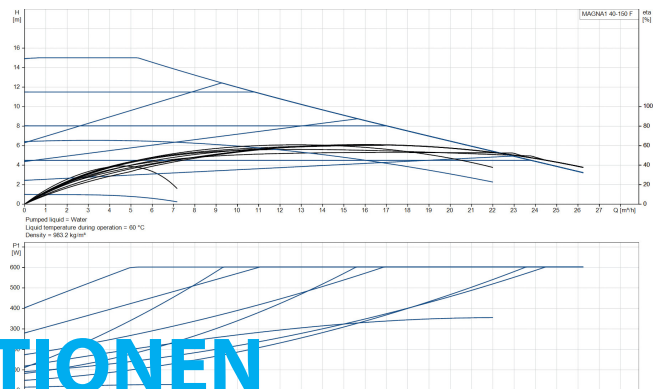

**Grundfos Umwälzpumpe mit
variabler Drehzahl Gusseisen
DN40 DIN Flansch 10bar 2.71A
230VAC Schwarz/Rot Typ
MAGNA1 40-150F EuP ready
(7039228)**

GRUNDFOS 

TECHNISCHE DATEN

Farbe	Schwarz/Rot
Werkstoff	Gusseisen
Pumpengehäuse	Gusseisen
Material Laufrad 1	PES glasfaserverstärkt
Anschluss	DIN Flansch
Spannung	230VAC
Max. Temperatur	110 °C
Minimale Mediumtemperatur (kontinuierlich)	-15 °C
Laufräder	1
Herz	50 Hz
Maximale Umgebungstemperatur	40 °C
Arbeitsdruck	10 bar
Minimale Umgebungstemperatur	0 °C
Typ	MAGNA1 40-150F EuP ready
Maß	DN40

Förderhöhe

15

Ampere

2.71 A

PRODUKTINFORMATIONEN

Die neue MAGNA1 ist die einfache Lösung für einen guten Job. Sie ist die perfekte Wahl, wenn es darum geht, ältere Umwälzpumpen zu ersetzen, und dank ihrer Konformität mit der EuP 2015-Richtlinie sind erhebliche Energieeinsparungen eine Realität. Die ideale Wahl für einfache Leistungsanforderungen in Anwendungen, bei denen eine einfache Systemsteuerung und -überwachung erforderlich ist. Überwachung durch Fehlerrelais für mehr Sicherheit. Digitaler Start/Stop-Eingang zur Fernsteuerung der Pumpe. Kontinuierlicher Betrieb und reduzierte Stillstandszeiten mit drahtloser Zwillingspumpenfunktion (verfügbar für Doppelpumpen). Hohe Energieeffizienz führt zu erheblichen Energieeinsparungen. Einfache Installation und Bedienung dank der übersichtlichen Benutzeroberfläche. Wartungsfrei durch Spaltrohrkonstruktion. MAGNA1 ist die einfache und effiziente Wahl für die meisten Anwendungen, einschließlich Heizung, Hauptpumpe, Mischkreise, Heizflächen, Kühlung, Klimatisierung, Erdwärmepumpensysteme und kleinere Kältemaschinenanwendungen.