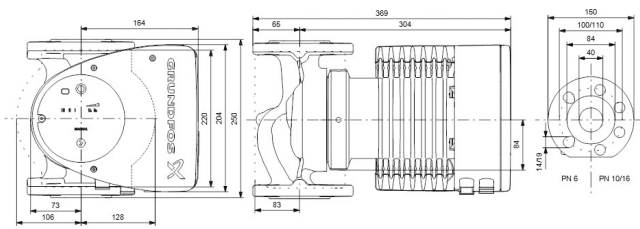

**Grundfos Umwälzpumpe mit
variabler Drehzahl Gusseisen
DN40 DIN Flansch 10bar 2.71A
230VAC Schwarz/Rot Typ
MAGNA1 40-150F EuP ready
(7039228)**

GRUNDFOS 

TECHNISCHE DATEN

Farbe	Schwarz/Rot
Werkstoff	Gusseisen
Pumpengehäuse	Gusseisen
Material Laufrad 1	PES glasfaserverstärkt
Anschluss	DIN Flansch
Spannung	230VAC
Max. Temperatur	110 °C
Minimale Mediumtemperatur (kontinuierlich)	-15 °C
Laufräder	1
Herz	50 Hz
Maximale Umgebungstemperatur	40 °C
Arbeitsdruck	10 bar
Minimale Umgebungstemperatur	0 °C
Typ	MAGNA1 40-150F EuP ready
Maß	DN40

Förderhöhe

15

Ampere

2.71 A

PRODUKTINFORMATIONEN

Die neue MAGNA1 ist die einfache Lösung für einen guten Job. Sie ist die perfekte Wahl, wenn es darum geht, ältere Umwälzpumpen zu ersetzen, und dank ihrer Konformität mit der EuP 2015-Richtlinie sind erhebliche Energieeinsparungen eine Realität. Die ideale Wahl für einfache Leistungsanforderungen in Anwendungen, bei denen eine einfache Systemsteuerung und -überwachung erforderlich ist. Überwachung durch Fehlerrelais für mehr Sicherheit. Digitaler Start/Stop-Eingang zur Fernsteuerung der Pumpe. Kontinuierlicher Betrieb und reduzierte Stillstandszeiten mit drahtloser Zwillingspumpenfunktion (verfügbar für Doppelpumpen). Hohe Energieeffizienz führt zu erheblichen Energieeinsparungen. Einfache Installation und Bedienung dank der übersichtlichen Benutzeroberfläche. Wartungsfrei durch Spaltrohrkonstruktion. MAGNA1 ist die einfache und effiziente Wahl für die meisten Anwendungen, einschließlich Heizung, Hauptpumpe, Mischkreise, Heizflächen, Kühlung, Klimatisierung, Erdwärmepumpensysteme und kleinere Kältemaschinenanwendungen.