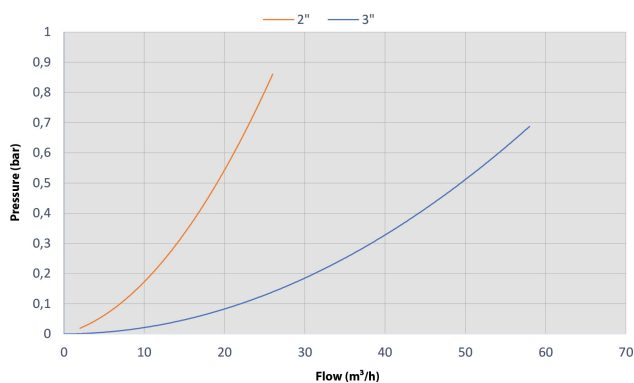

Hydro-Cyclone PA
Glasfaserverstärkt 3"
Außengewinde 6bar Schwarz
Typ 30FLI (7040387)

TECHNISCHE DATEN

Farbe Schwarz

Werkstoff PA Glasfaserverstärkt

Anschluss Außengewinde

Arbeitsdruck 6 bar

Typ 30FLI

Maß 3"