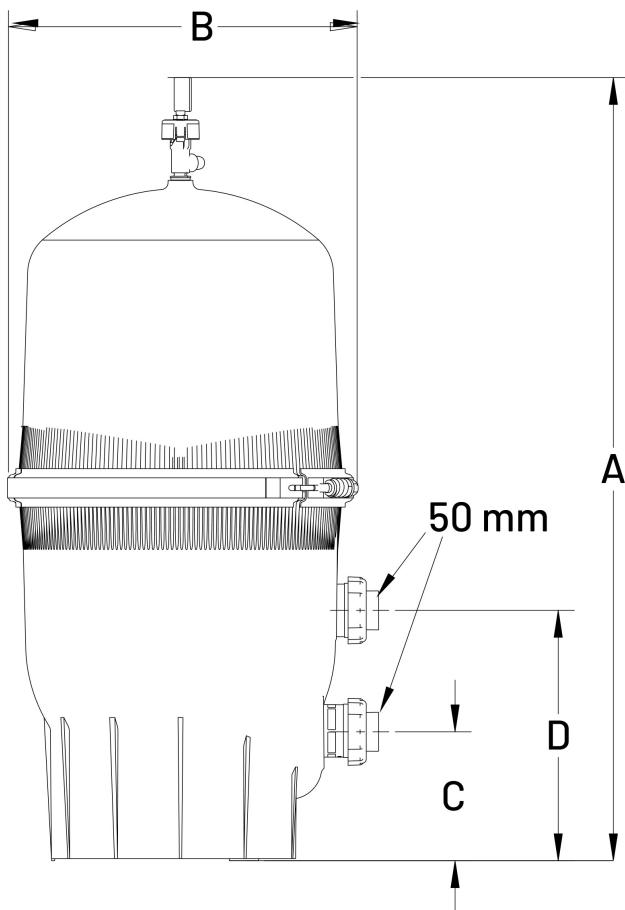

Norsup Wasserfilter HDPE 2" Imperial Klebemuffe 3.5bar Grau Typ ICF330 (7034327)

NORSUP 3 YEARS WARRANTY
10 YEARS TANK

TECHNISCHE DATEN

Farbe	Grau
Werkstoff	HDPE
Anschluss	Imperial Klebemuffe
Arbeitsdruck	3.5 bar
Max. Temp.	40 °C
Typ	ICF330
Kapazität	28,1 m ³ /h
Maß	2"
Gewicht	32 kg
Filterfläche	30.7 m ²
Max. Poolvol.	150 m ³

ABMESSUNGEN

A	886 mm
B	556 mm
C	317.5 mm
D	444.5 mm

PRODUKTINFORMATIONEN

Der Norsup Multielement-Patronenfilter nutzt die neueste Patronenfiltertechnologie und ist aus korrosionsbeständigem, langlebigem Material gefertigt. Der Filter enthält eine große Filterfläche, einen Tank mit hoher Durchflusskapazität und mehrere Filterelemente. Elemente, die eine unübertroffene Leistung beim Auffangen von Schmutzpartikeln bieten. Außerdem können Sie wertvolles Poolwasser sparen, da der Filter nicht rückgespült werden muss.

Merkmale:

- Entlüftungsventil mit großem Durchfluss
- Inklusive Manometer
- Abnehmbarer, leicht zu handhabender Griff
- UV*beständiger Behälter mit einer maximalen Temperaturbeständigkeit von 40°C

- 3*Wege*Klemmsatz ermöglicht einfachen Zugang zum Inneren des Filters für Reinigung und Kartuschenwechsel
- 1,5"*Ablassschraube am Boden für eine effiziente Überwinterung und einfache Reinigung und Spülung mit einem Standard*Gartenschlauch
- Mehrere Elemente bieten eine größere Oberfläche, um Schmutz aufzufangen und die Wartung des Pools auf ein Minimum zu reduzieren
- Wassersparendes Design ohne Rückspülung
- Ideal in Kombination mit Multicyclone oder Norsup UV*C
- 10 Jahre Garantie auf den Behälter