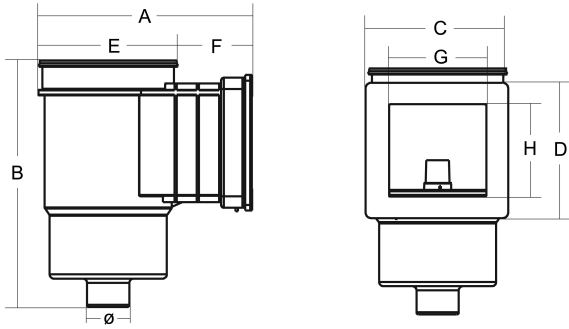

**Flotide Skimmer ABS 50 mm x  
2" Klebemuffe x  
Außengewinde Weiß  
rechteckig Typ Standard  
(7018789)**

**FLOTIDE**

**bevo**  
bringing water to life

# TECHNISCHE DATEN

Farbe	Weiß
Typ	Standard
Werkstoff	ABS/Edelstahl
Geeignet für	Folienbecken
Modell	rechteckig
Anschluss	Klebemuffe x Außengewinde
Maß	50 mm x 2"

# ABMESSUNGEN

A	407.1 mm
B	416.3 mm
C	296 mm
D	227.4 mm
E	213 mm
F	159.3 mm
G	210 mm
H	145 mm

**Generiert am: 25.05.2026**

bevo Vertriebs GmbH  
Industriestraße 18  
32602 VLOTHO-EXTER  
Deutschland  
+49 (0) 5228 959 0  
[info@bevo.com](mailto:info@bevo.com)  
<http://www.bevo.com>