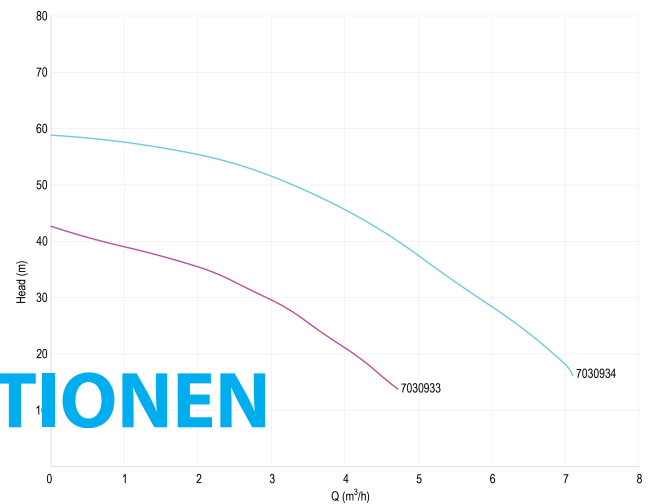

ABMESSUNGEN

Cb-1 143 mm

Cl-1 108 mm

G-1 111 mm

H 193 mm

H 193 mm

L 384 mm

Mr 186 mm

O 9 mm

W-1 174 mm

ØDi-1 1 "

ØDi-2 1 "

PRODUKTINFORMATIONEN