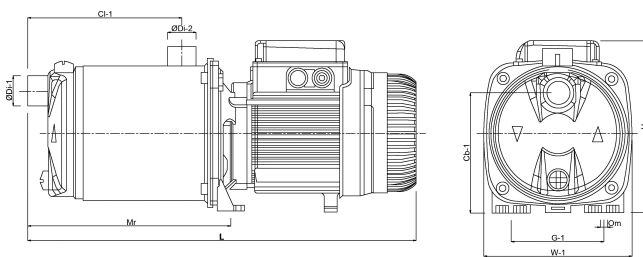

DAB Mehrstufige Kreiselpumpe Edelstahl 304 1" Innengewinde x Außengewinde 3,9A 230VAC Grün Selbstansaugend mit Press-Control Typ EUROINOX (7030933)

DAB
MAKING WATER EASY

TECHNISCHE DATEN

Farbe	Grün
Werkstoff	Edelstahl 304
Material Laufrad 1	Technopolymer
Modell	Selbstansaugend mit Press-Control
Anschluss	Innengewinde x Außengewinde
Spannung	230VAC
Druck	1 "
Saug	1 "
Typ	EUROINOX 30/50 Control D
Leistung	0,75 PS
Max. Förderhöhe	42 M
Maß	1"
Leistung	0.55 kW
Max Durchfluss	4.8 m ³ /h
BEP Kapazität	3.62
BEP Förderhöhe	25.7

ABMESSUNGEN

Cb-1 143 mm

Cl-1 108 mm

G-1 111 mm

H 193 mm

H 193 mm

L 384 mm

Mr 186 mm

O 9 mm

W-1 174 mm

ØDi-1 1 "

ØDi-2 1 "

PRODUKTINFORMATIONEN

Lieferung mit Kabel, betriebsbereit.

Generiert am: 08.05.2026

bevo Vertriebs GmbH
Industriestraße 18
32602 VLOTHO-EXTER
Deutschland
+49 (0) 5228 959 0
info@bevo.com
<http://www.bevo.com>