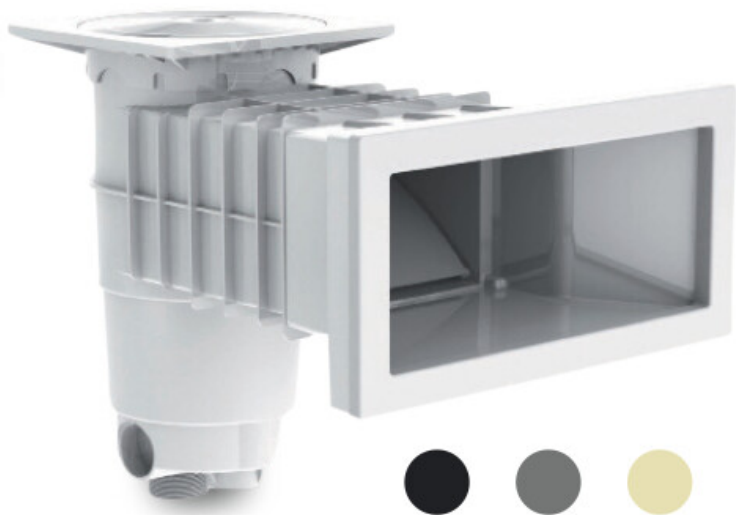

# Weltico Skimmer ABS 1 1/2" x 2" Innengewinde Anthrazit Typ A400 Design (7039315)

weltico

# TECHNISCHE DATEN

Typ	A400 Design
Werkstoff	ABS/Edelstahl
Geeignet für	Folien und Betonbecken
Anschluss	Innengewinde
Farbe	Anthrazit
Maß	1 1/2" x 2"

# ABMESSUNGEN

A	565 mm
B	459 mm
E	246 mm
F	319 mm
G	370 mm
H	156 mm