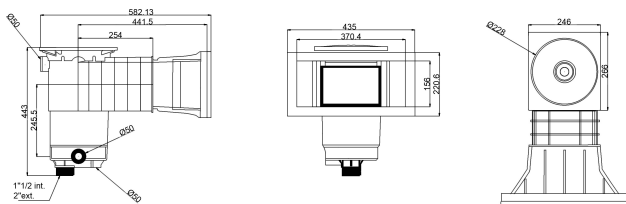

# Weltico Skimmer ABS 1 1/2" x 2" Innengewinde Anthrazit Typ A400 Design (7039315)

weltico

# TECHNISCHE DATEN

Typ	A400 Design
Werkstoff	ABS/Edelstahl
Geeignet für	Folien und Betonbecken
Anschluss	Innengewinde
Farbe	Anthrazit
Maß	1 1/2" x 2"

# ABMESSUNGEN

A	565 mm
B	459 mm
E	246 mm
F	319 mm
G	370 mm
H	156 mm

# PRODUKTINFORMATIONEN

Ca. 7 m<sup>3</sup>/h (bei einer Geschwindigkeit von 1,5 m/s) bei Anschluss an den 1 1/2" - Auslass mit einem Ø50-Rohr  
Ca. 10 m<sup>3</sup>/h (bei einer Geschwindigkeit von 1,5 m/s) bei Anschluss an den 2" - Auslass mit einem Ø63-Rohr